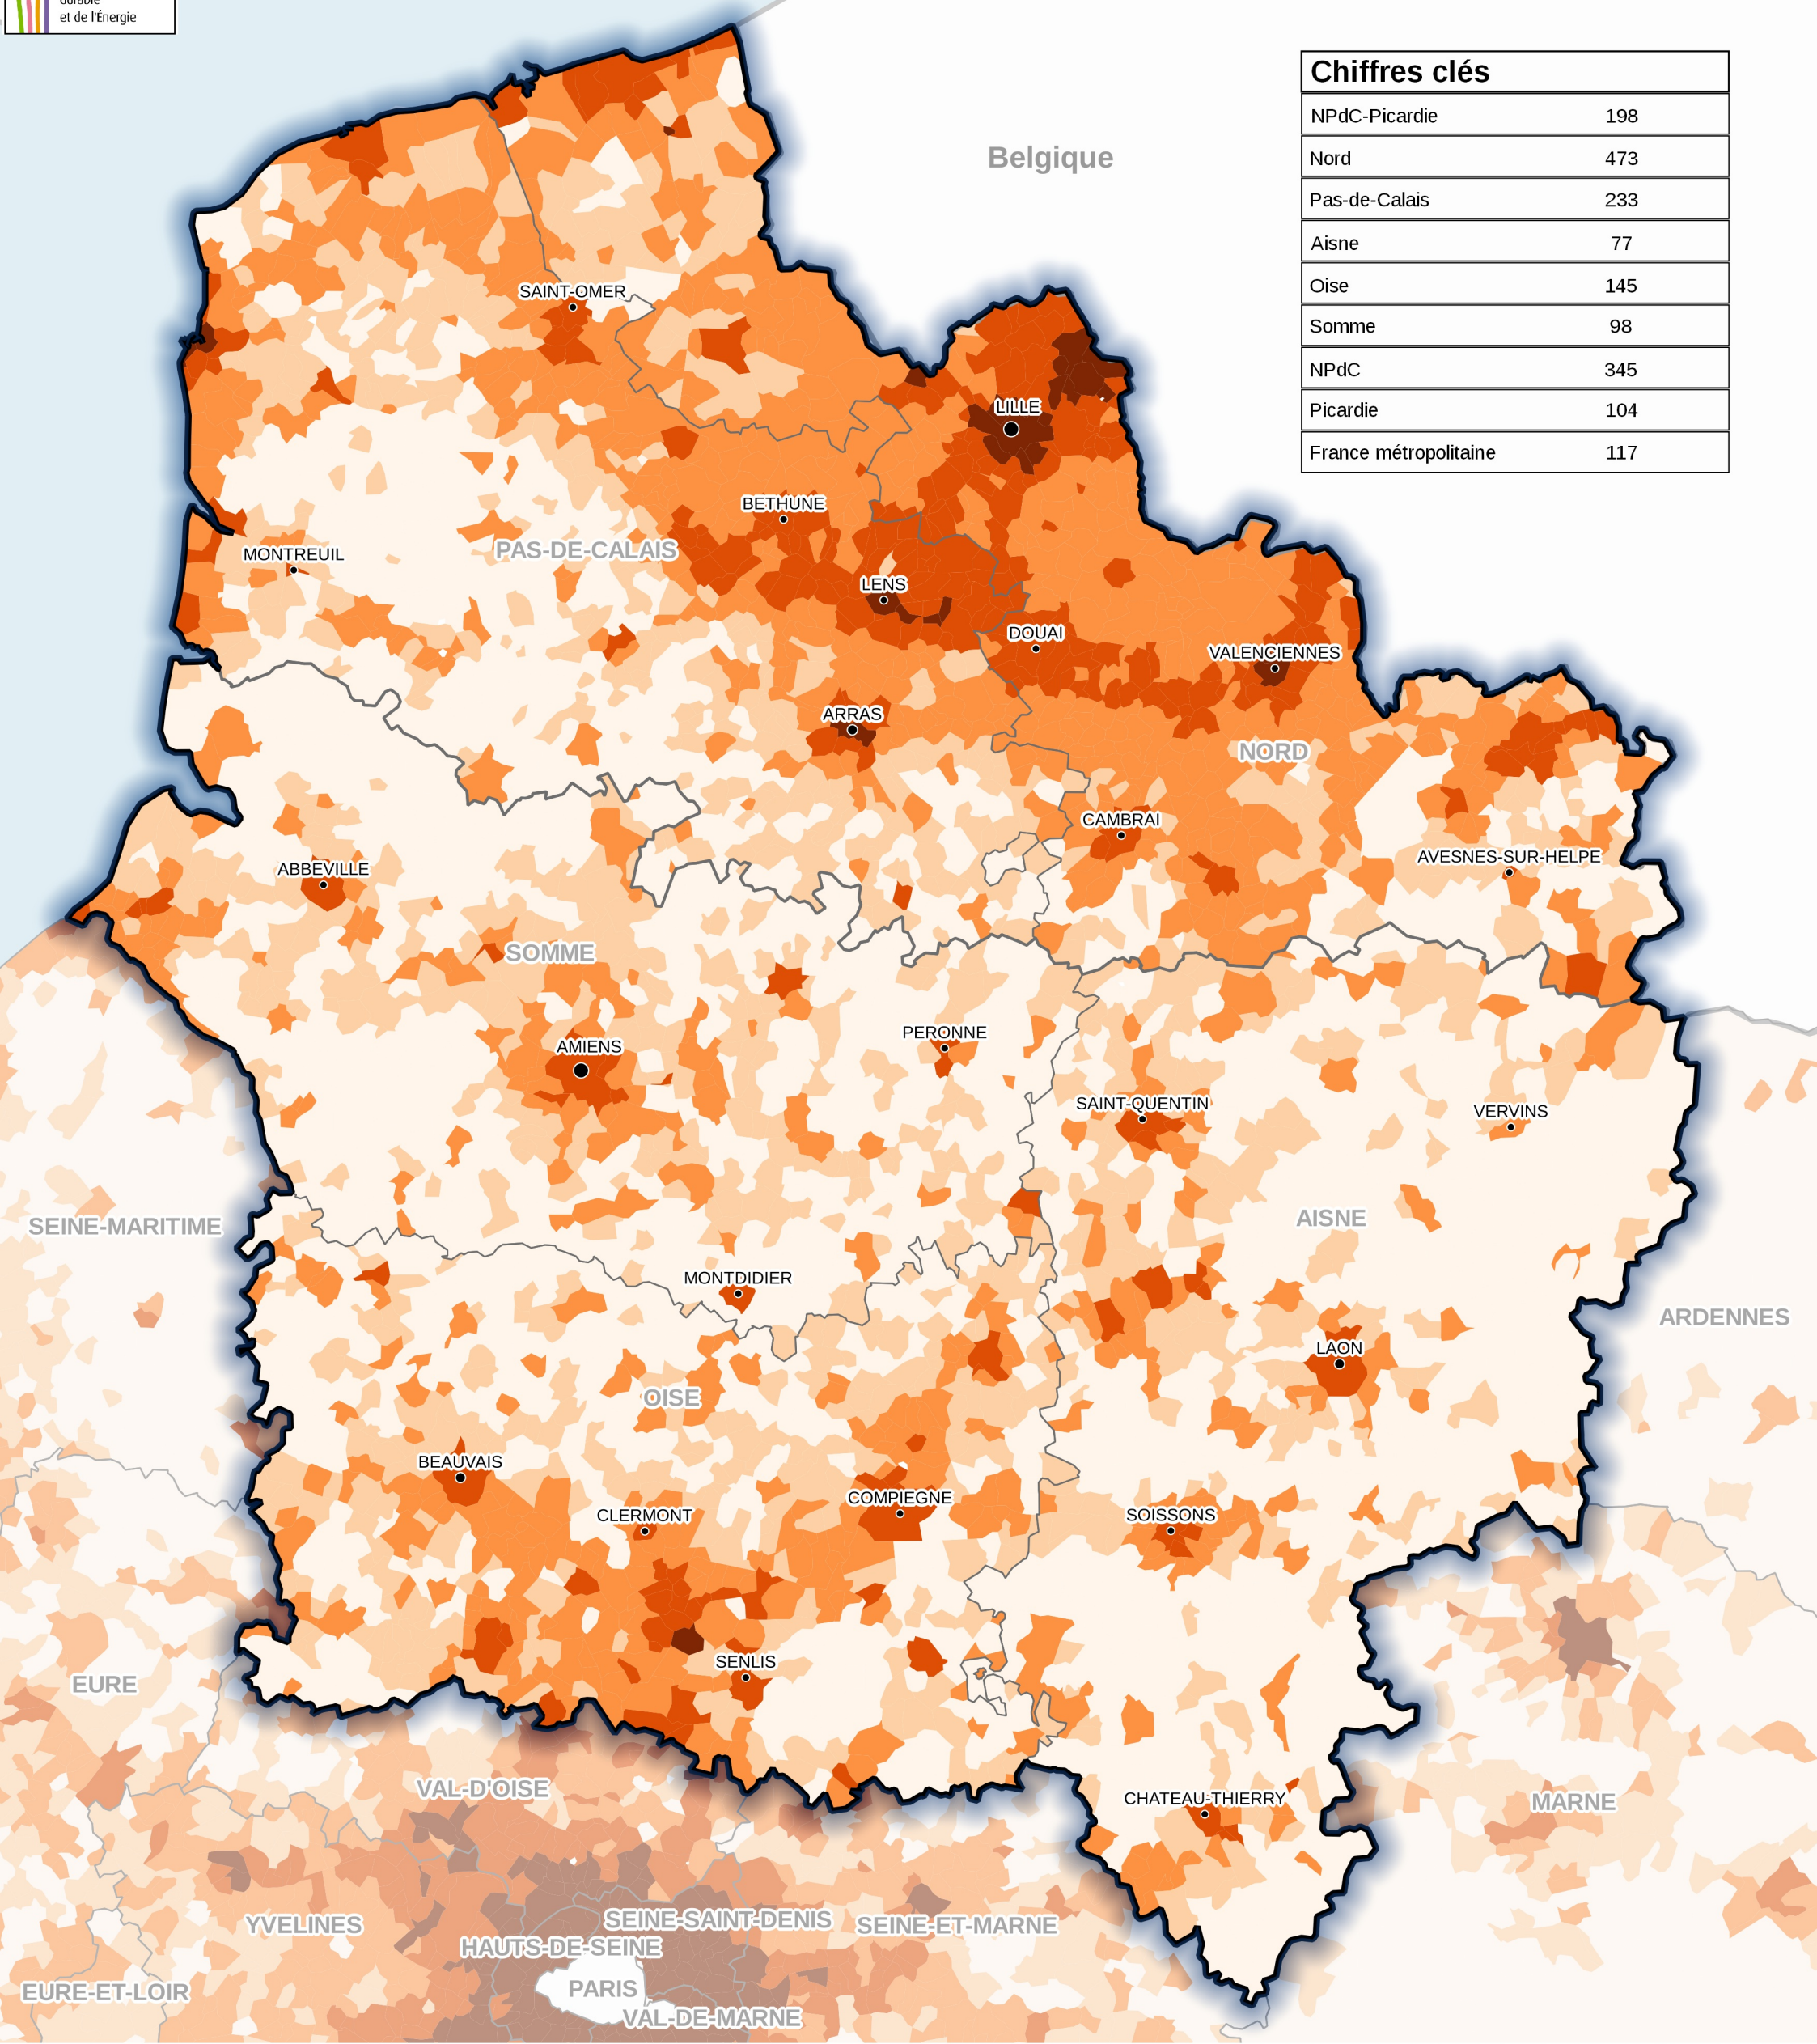

Connaissance générale - Densité de population en 2011

Région Nord - Pas-de-Calais / Picardie

Chiffres clés	
NPdC-Picardie	198
Nord	473
Pas-de-Calais	233
Aisne	77
Oise	145
Somme	98
NPdC	345
Picardie	104
France métropolitaine	117

Légende

- Préfecture de région
- Préfecture
- Sous-préfecture
- Limite de département
- Limite de région
- Limite de région (2016)
- Limite d'état

Densité de population en 2011

- 0 - 50
- 50 - 100
- 100 - 500
- 500 - 3000
- 3000 - 48649

(nombre d'habitants au km²)

Conception : DREAL Nord - Pas-de-Calais / SC / DSIC
Sources : INSEE (2011)
Fonds de carte : © IGN GEOFLA 2014®
Date de réalisation : 07/04/2015