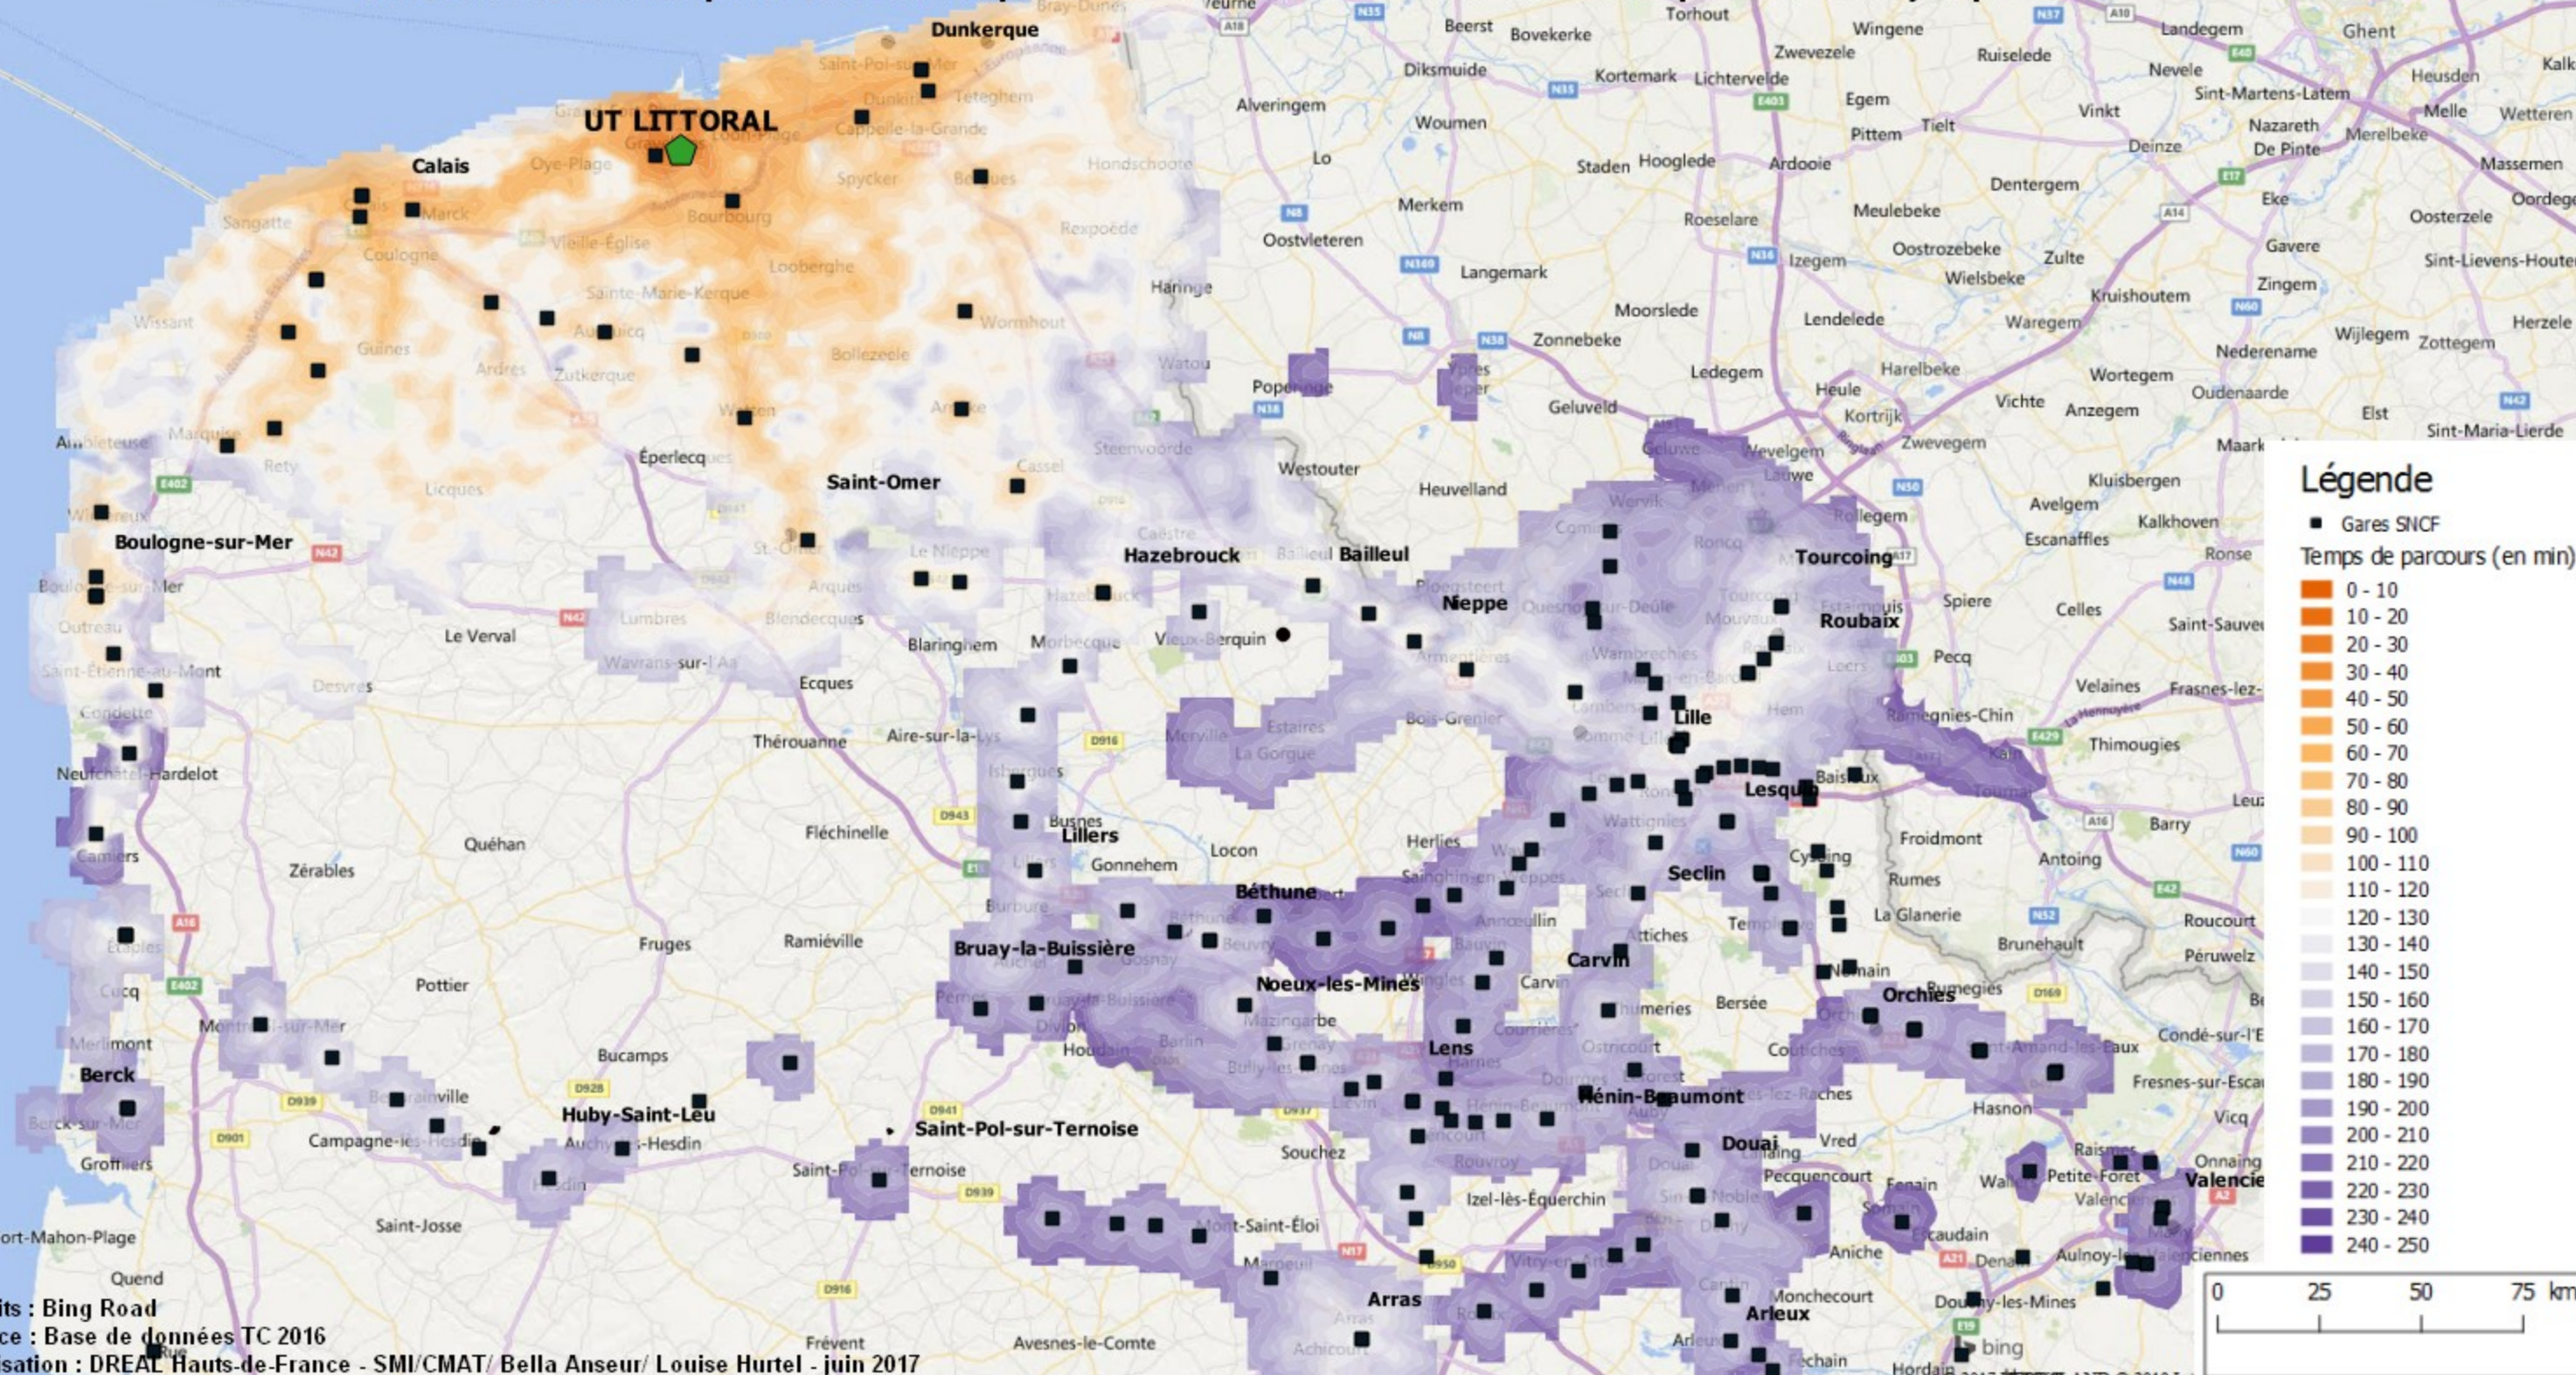

Accessibilité en transports en commun pour une arrivée à l'UT Littoral un mardi à partir de 7h15 jusqu'à 9h30

Crédits : Bing Road
Source : Base de données TC 2016
Réalisation : DREAL Hauts-de-France - SMI/CMAT/ Bella Anseur/ Louise Hurltel - juin 2017