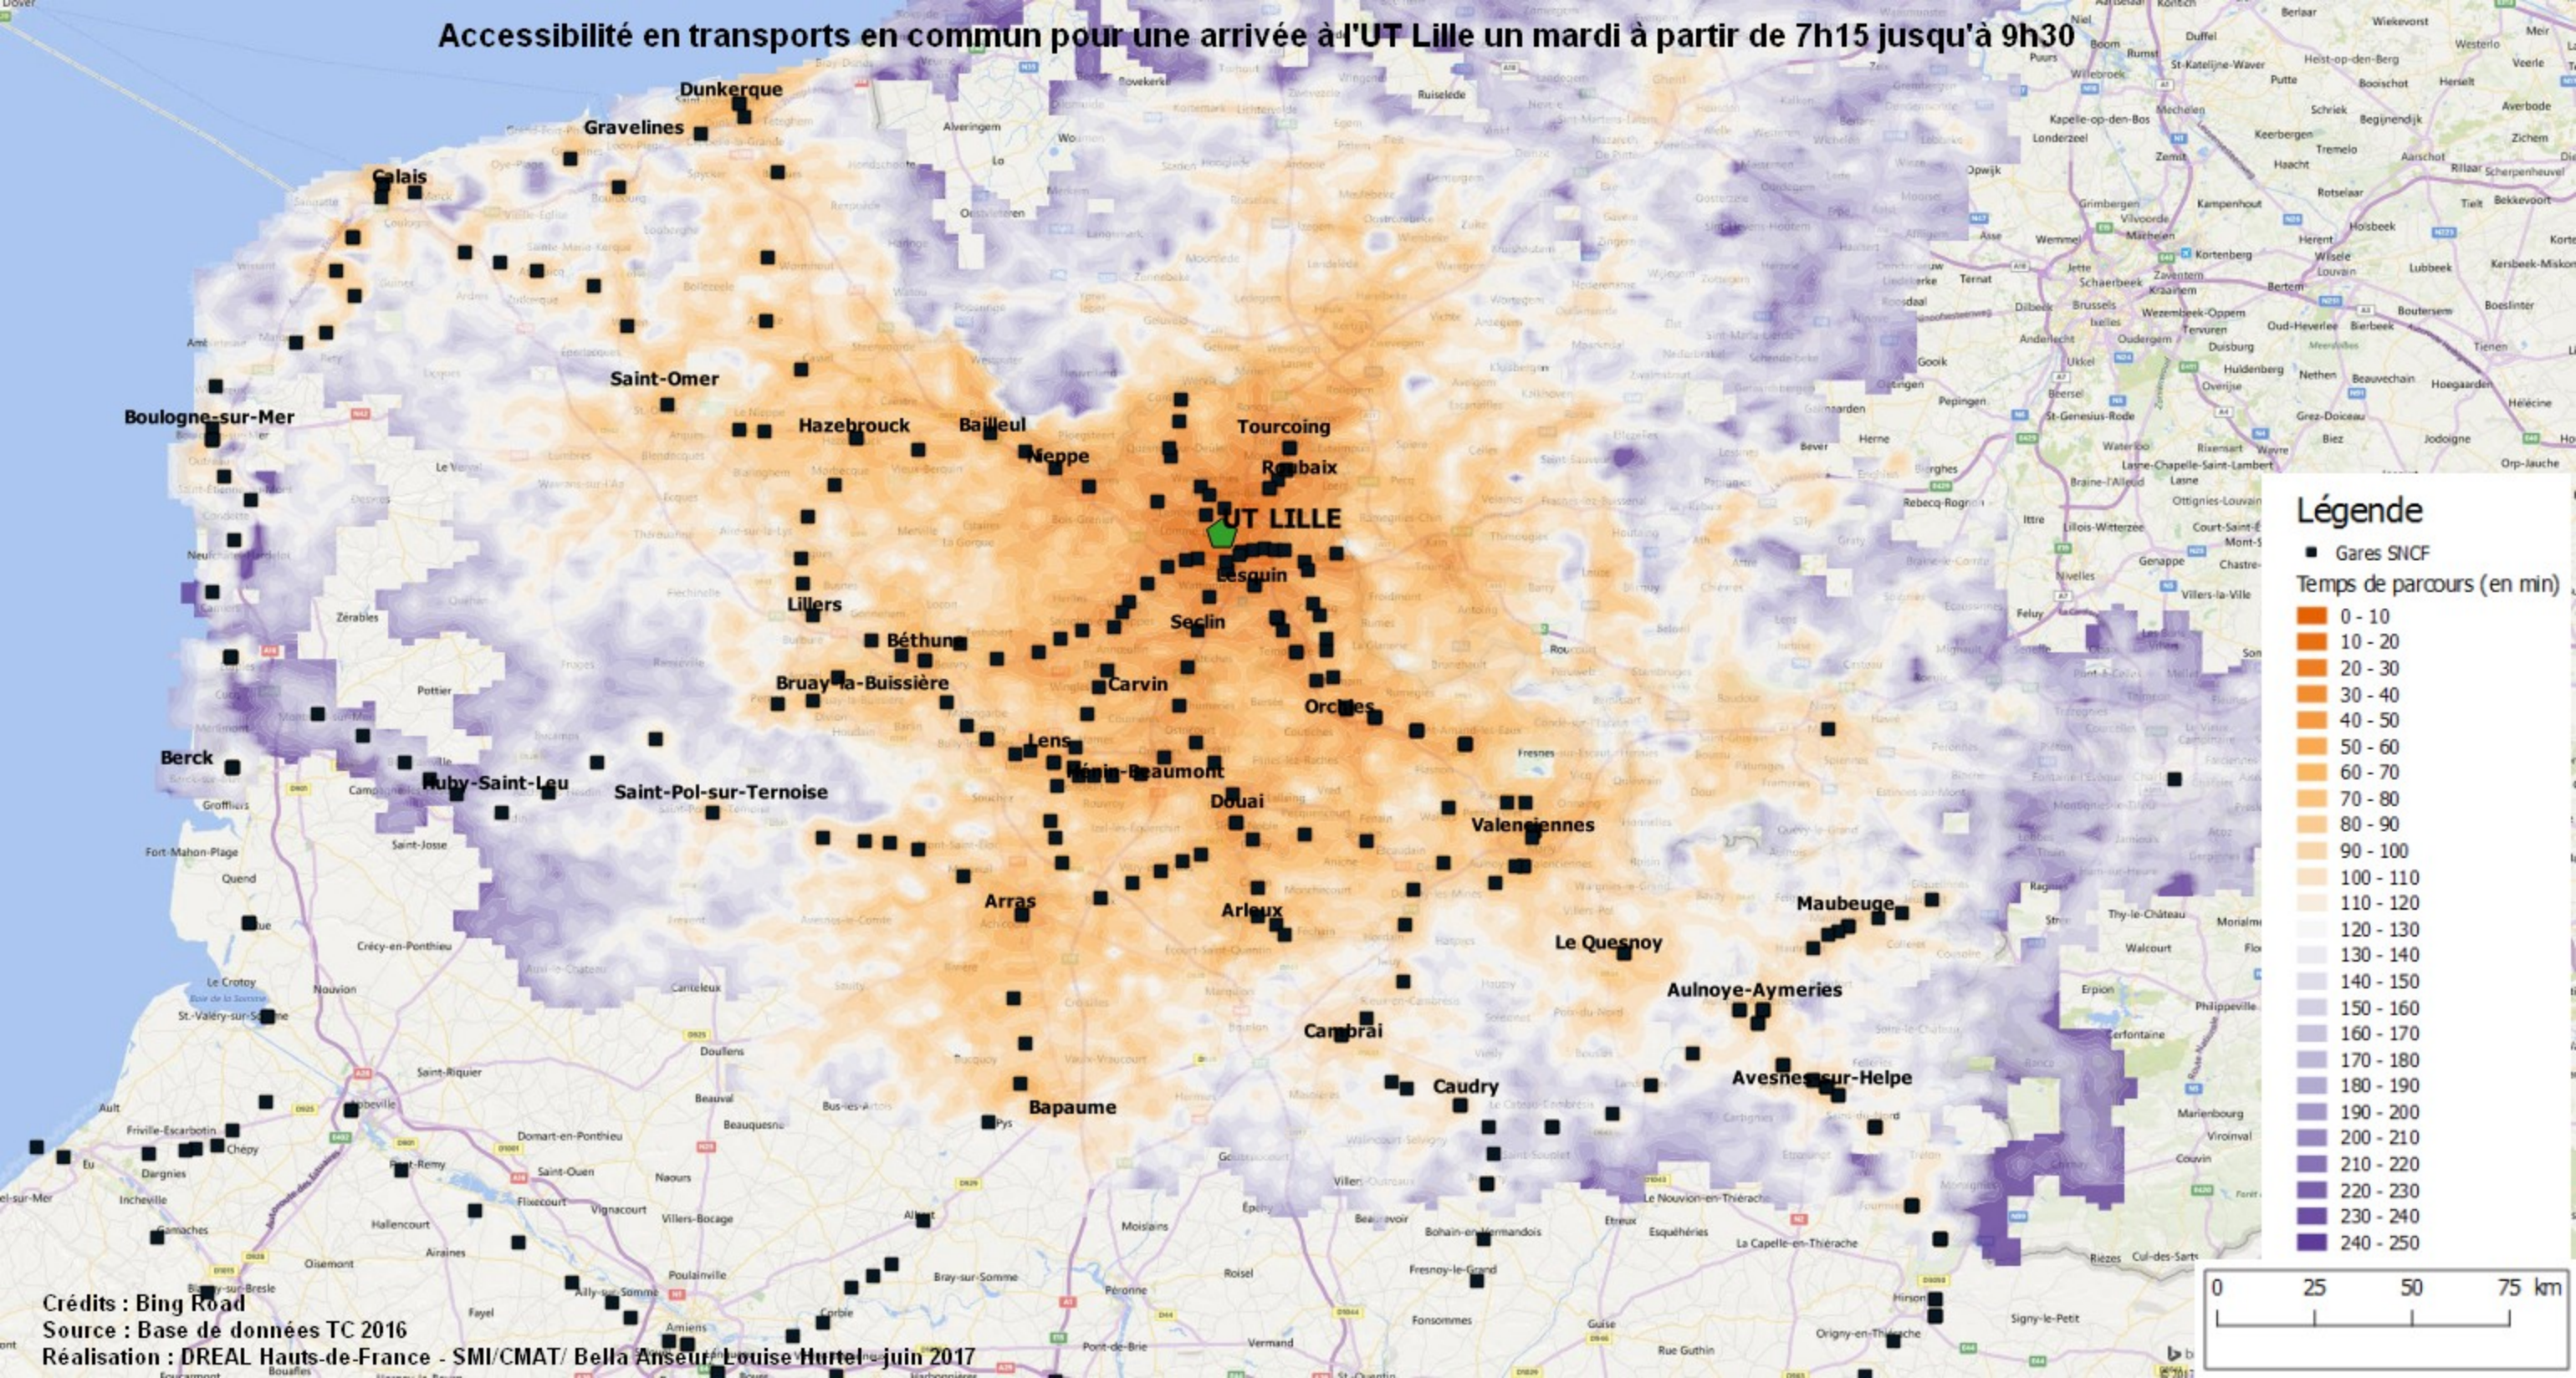

Accessibilité en transports en commun pour une arrivée à l'UT Lille un mardi à partir de 7h15 jusqu'à 9h30

Crédits : Bing Road
Source : Base de données TC 2016
Réalisation : DREAL Hauts-de-France - SMI/CMAT/ Bella Anseur Louise Hurltel juin 2017