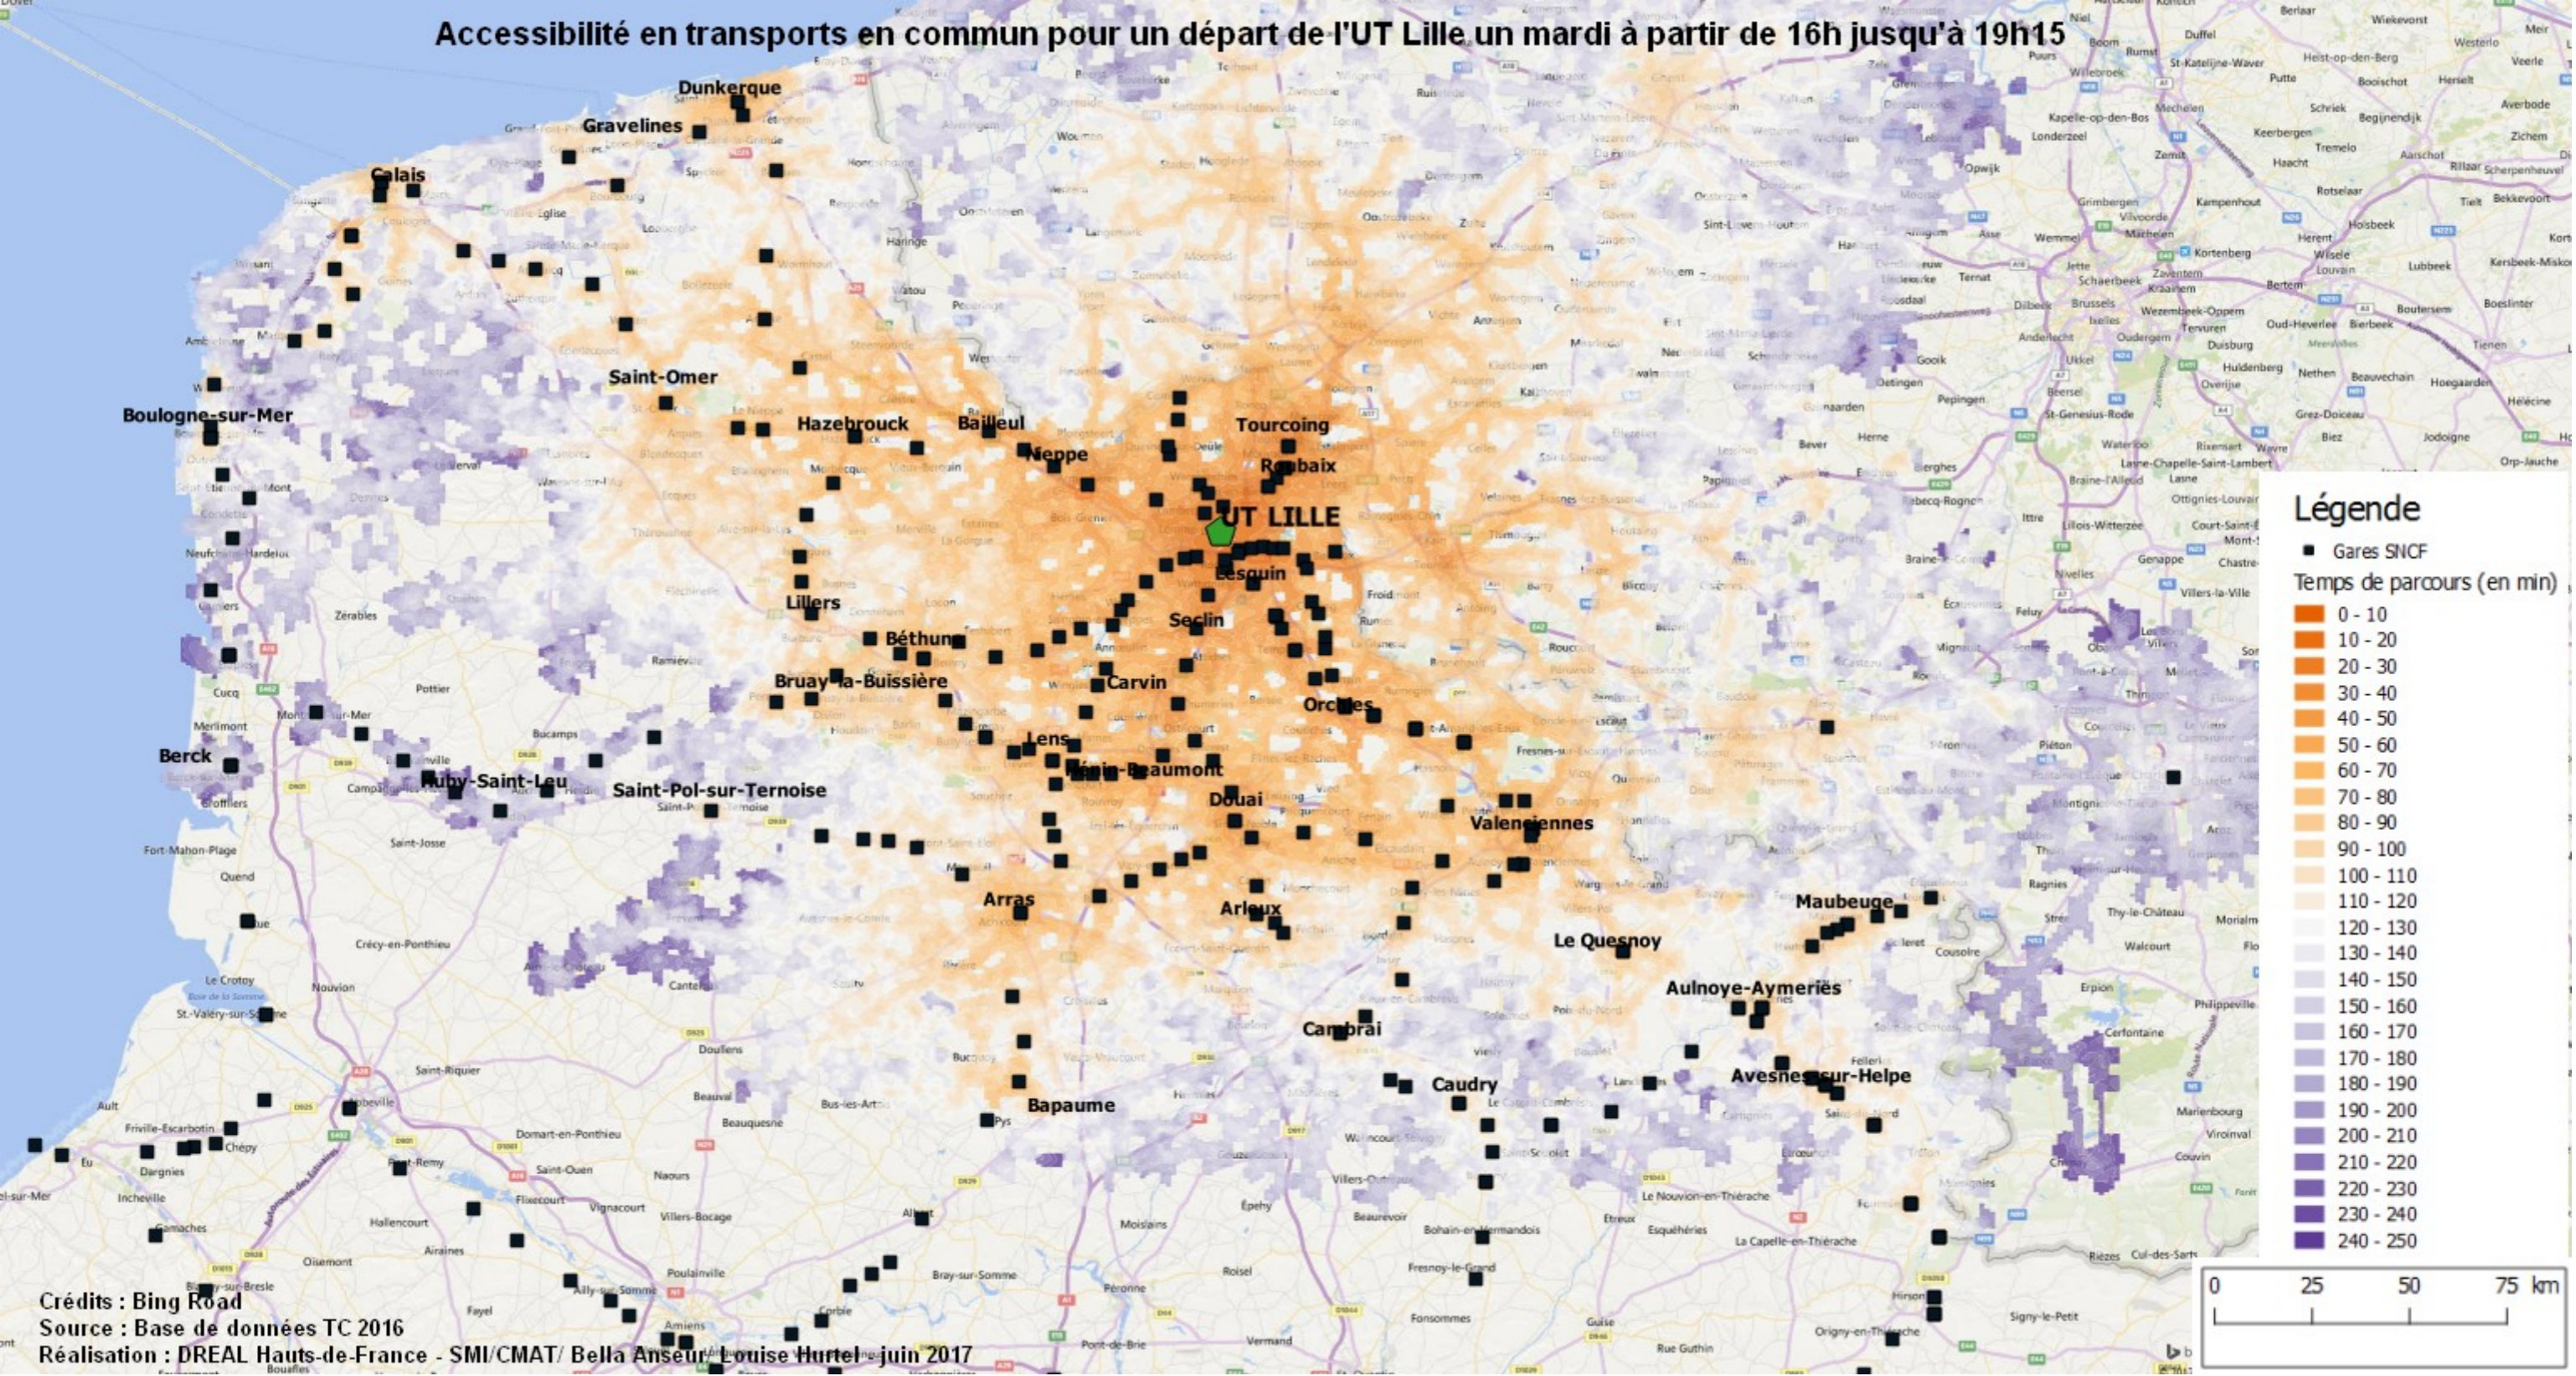

Accessibilité en transports en commun pour un départ de l'UT Lille un mardi à partir de 16h jusqu'à 19h15

Crédits : Bing Road
Source : Base de données TC 2016
Réalisation : DREAL Hauts-de-France - SMI/CMAT/ Bella Anseur/ Louise Hurler juin 2017