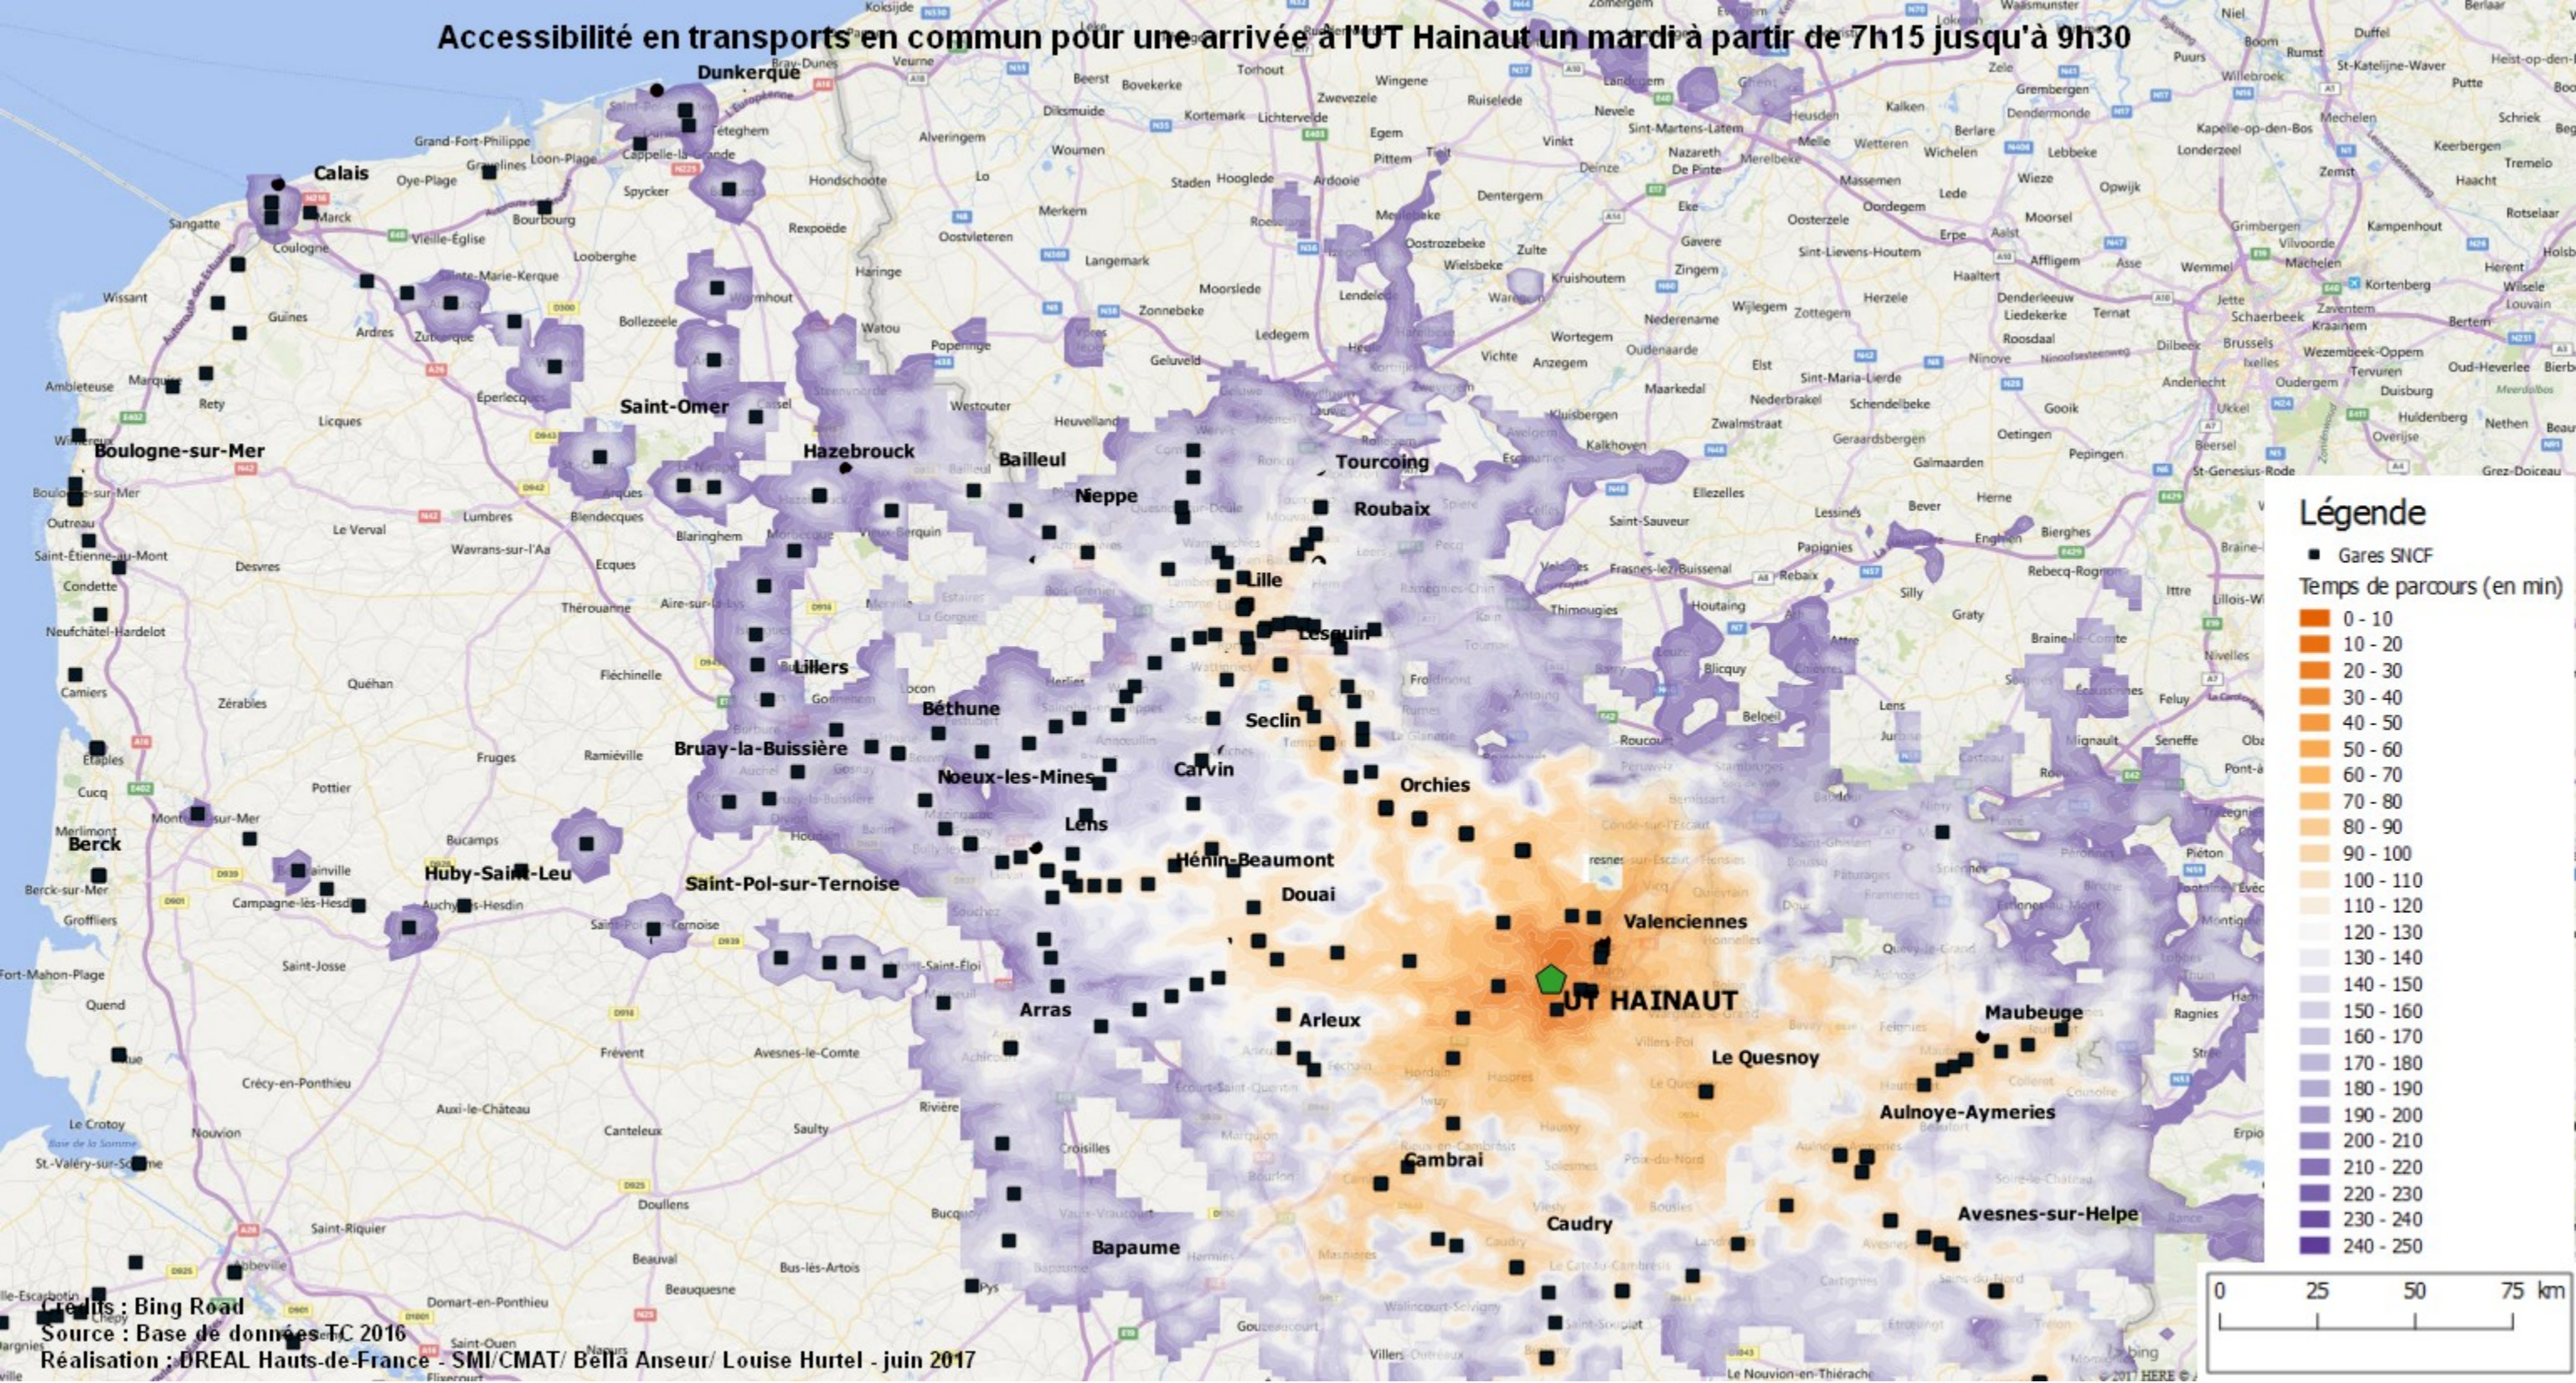

# Accessibilité en transports en commun pour une arrivée à l'UT Hainaut un mardi à partir de 7h15 jusqu'à 9h30

Crédits : Bing Road  
Source : Base de données TC 2016

Réalisation : DREAL Hauts-de-France - SMI/CMAT/ Bella Anseur/ Louise Hurltel - juin 2017