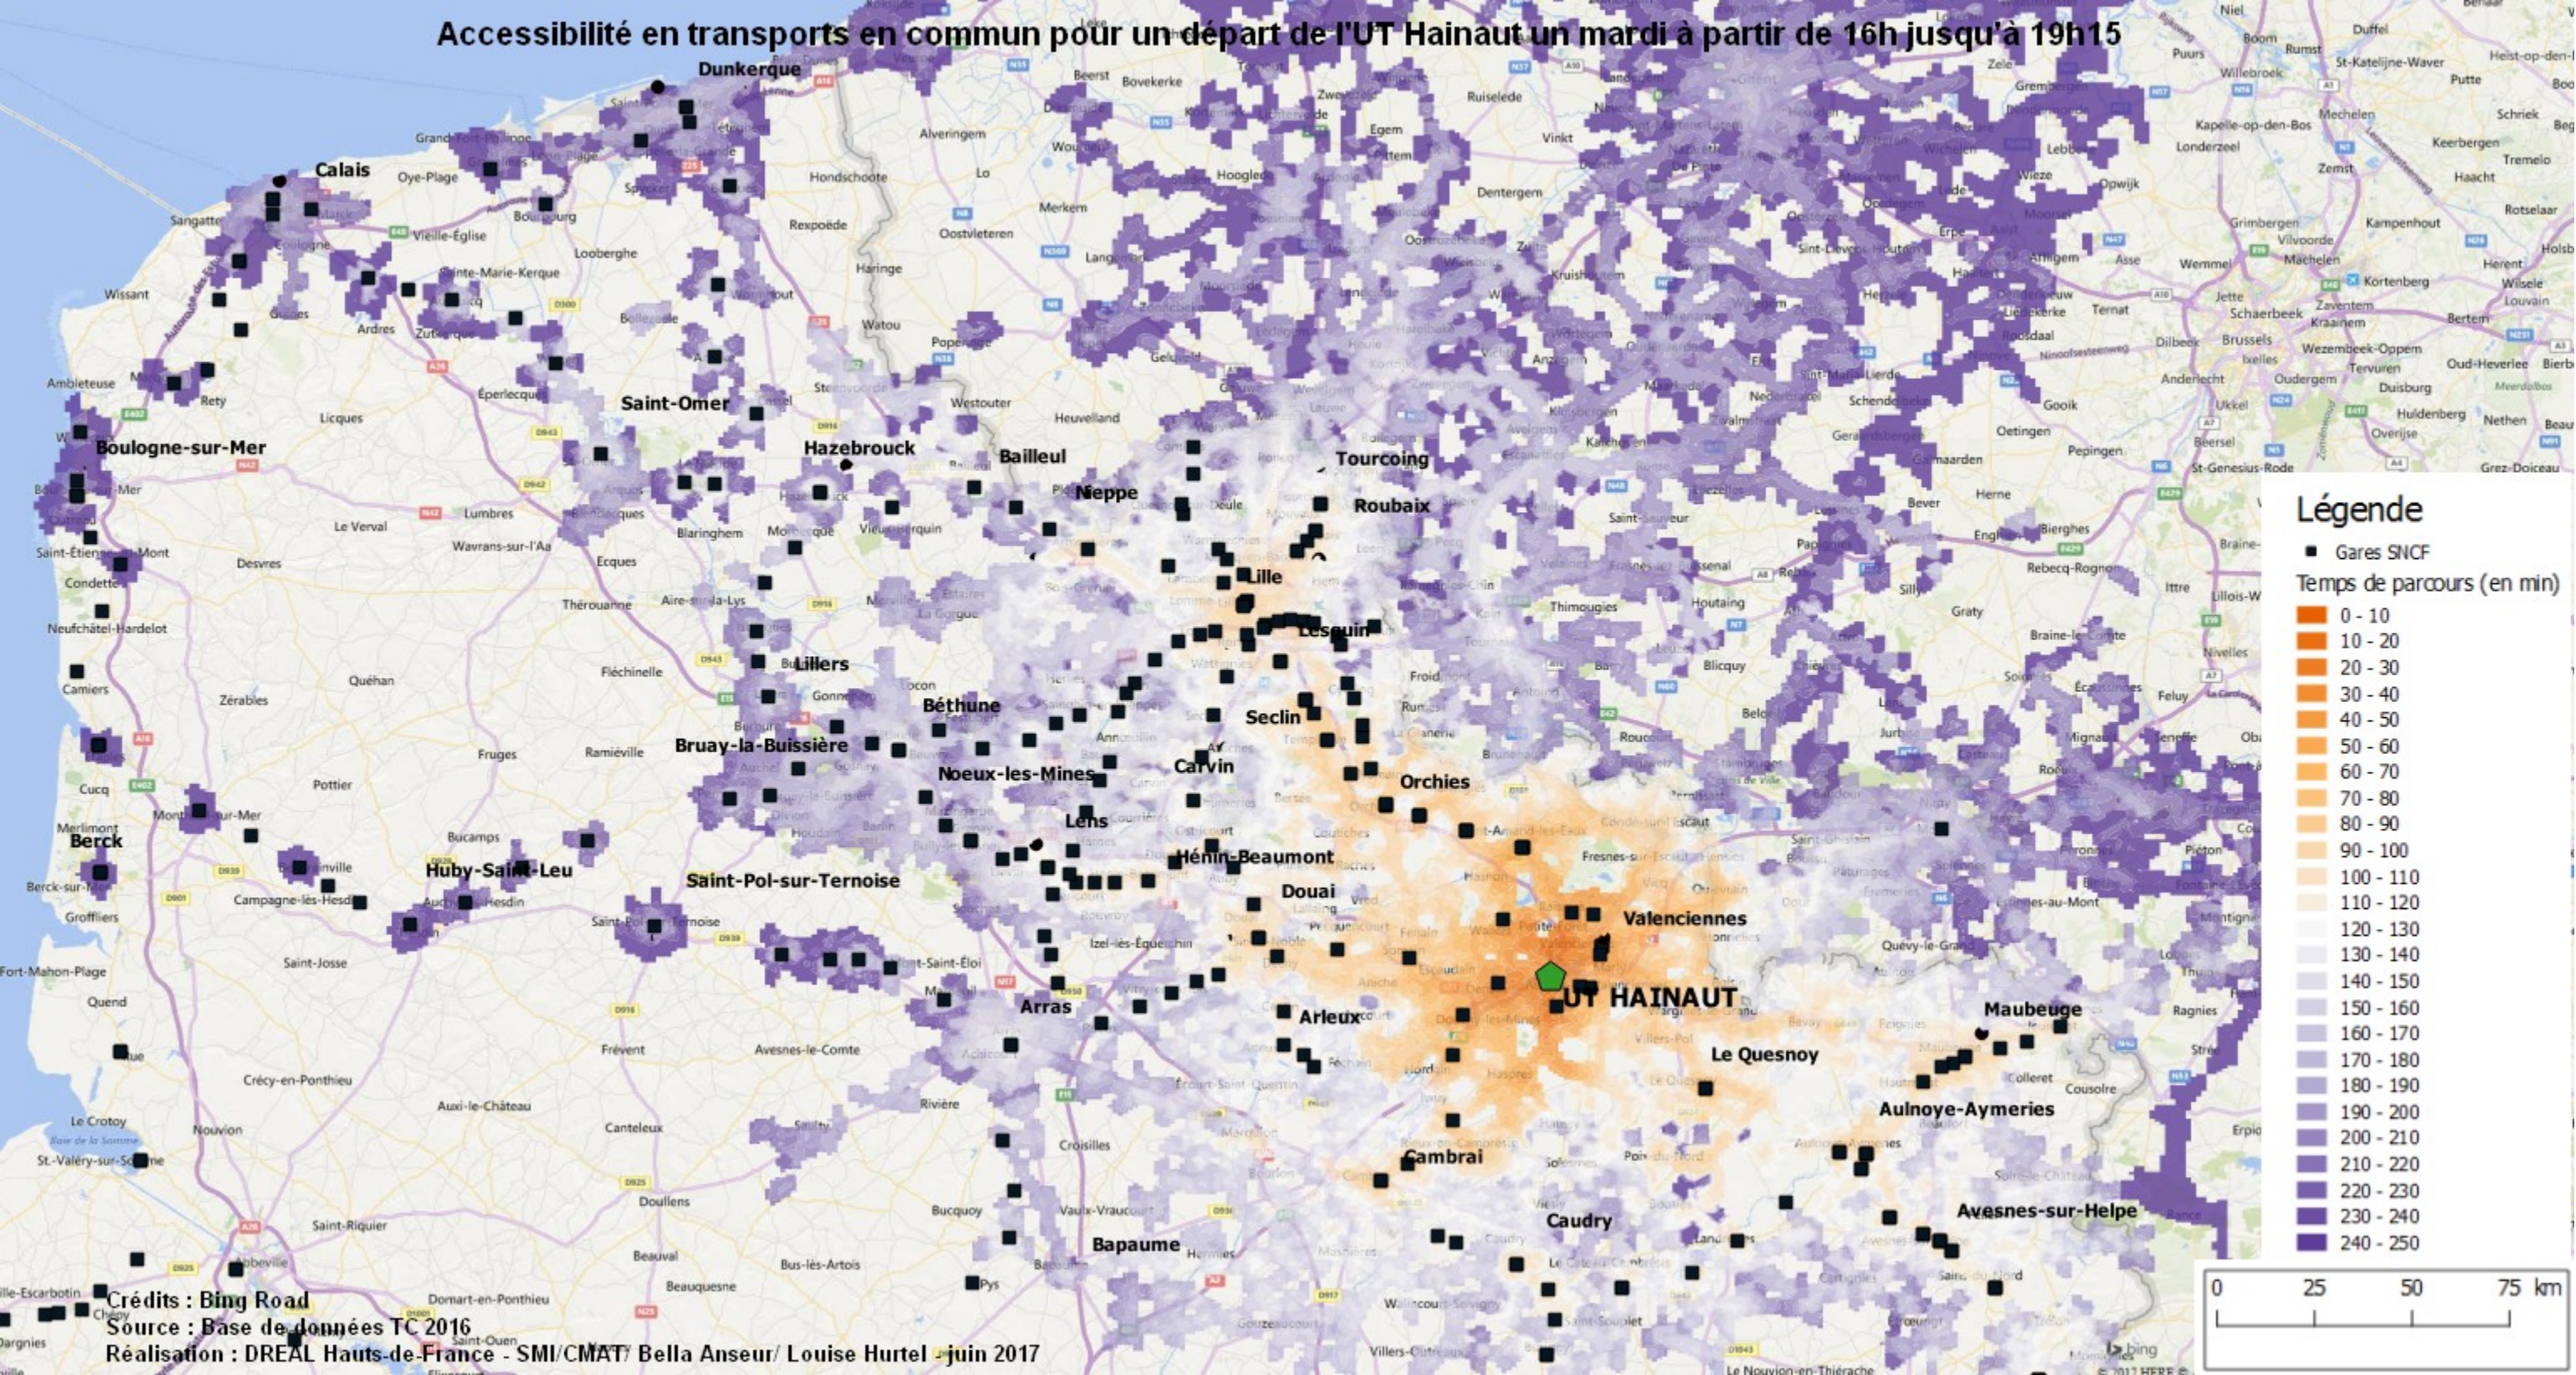

Accessibilité en transports en commun pour un départ de l'UT Hainaut un mardi à partir de 16h jusqu'à 19h15

Crédits : Bing Road
Source : Base de données TC 2016
Réalisation : DREAL Hauts-de-France - SMI/CMAT/ Bella Anseur/ Louise Hurtel juin 2017