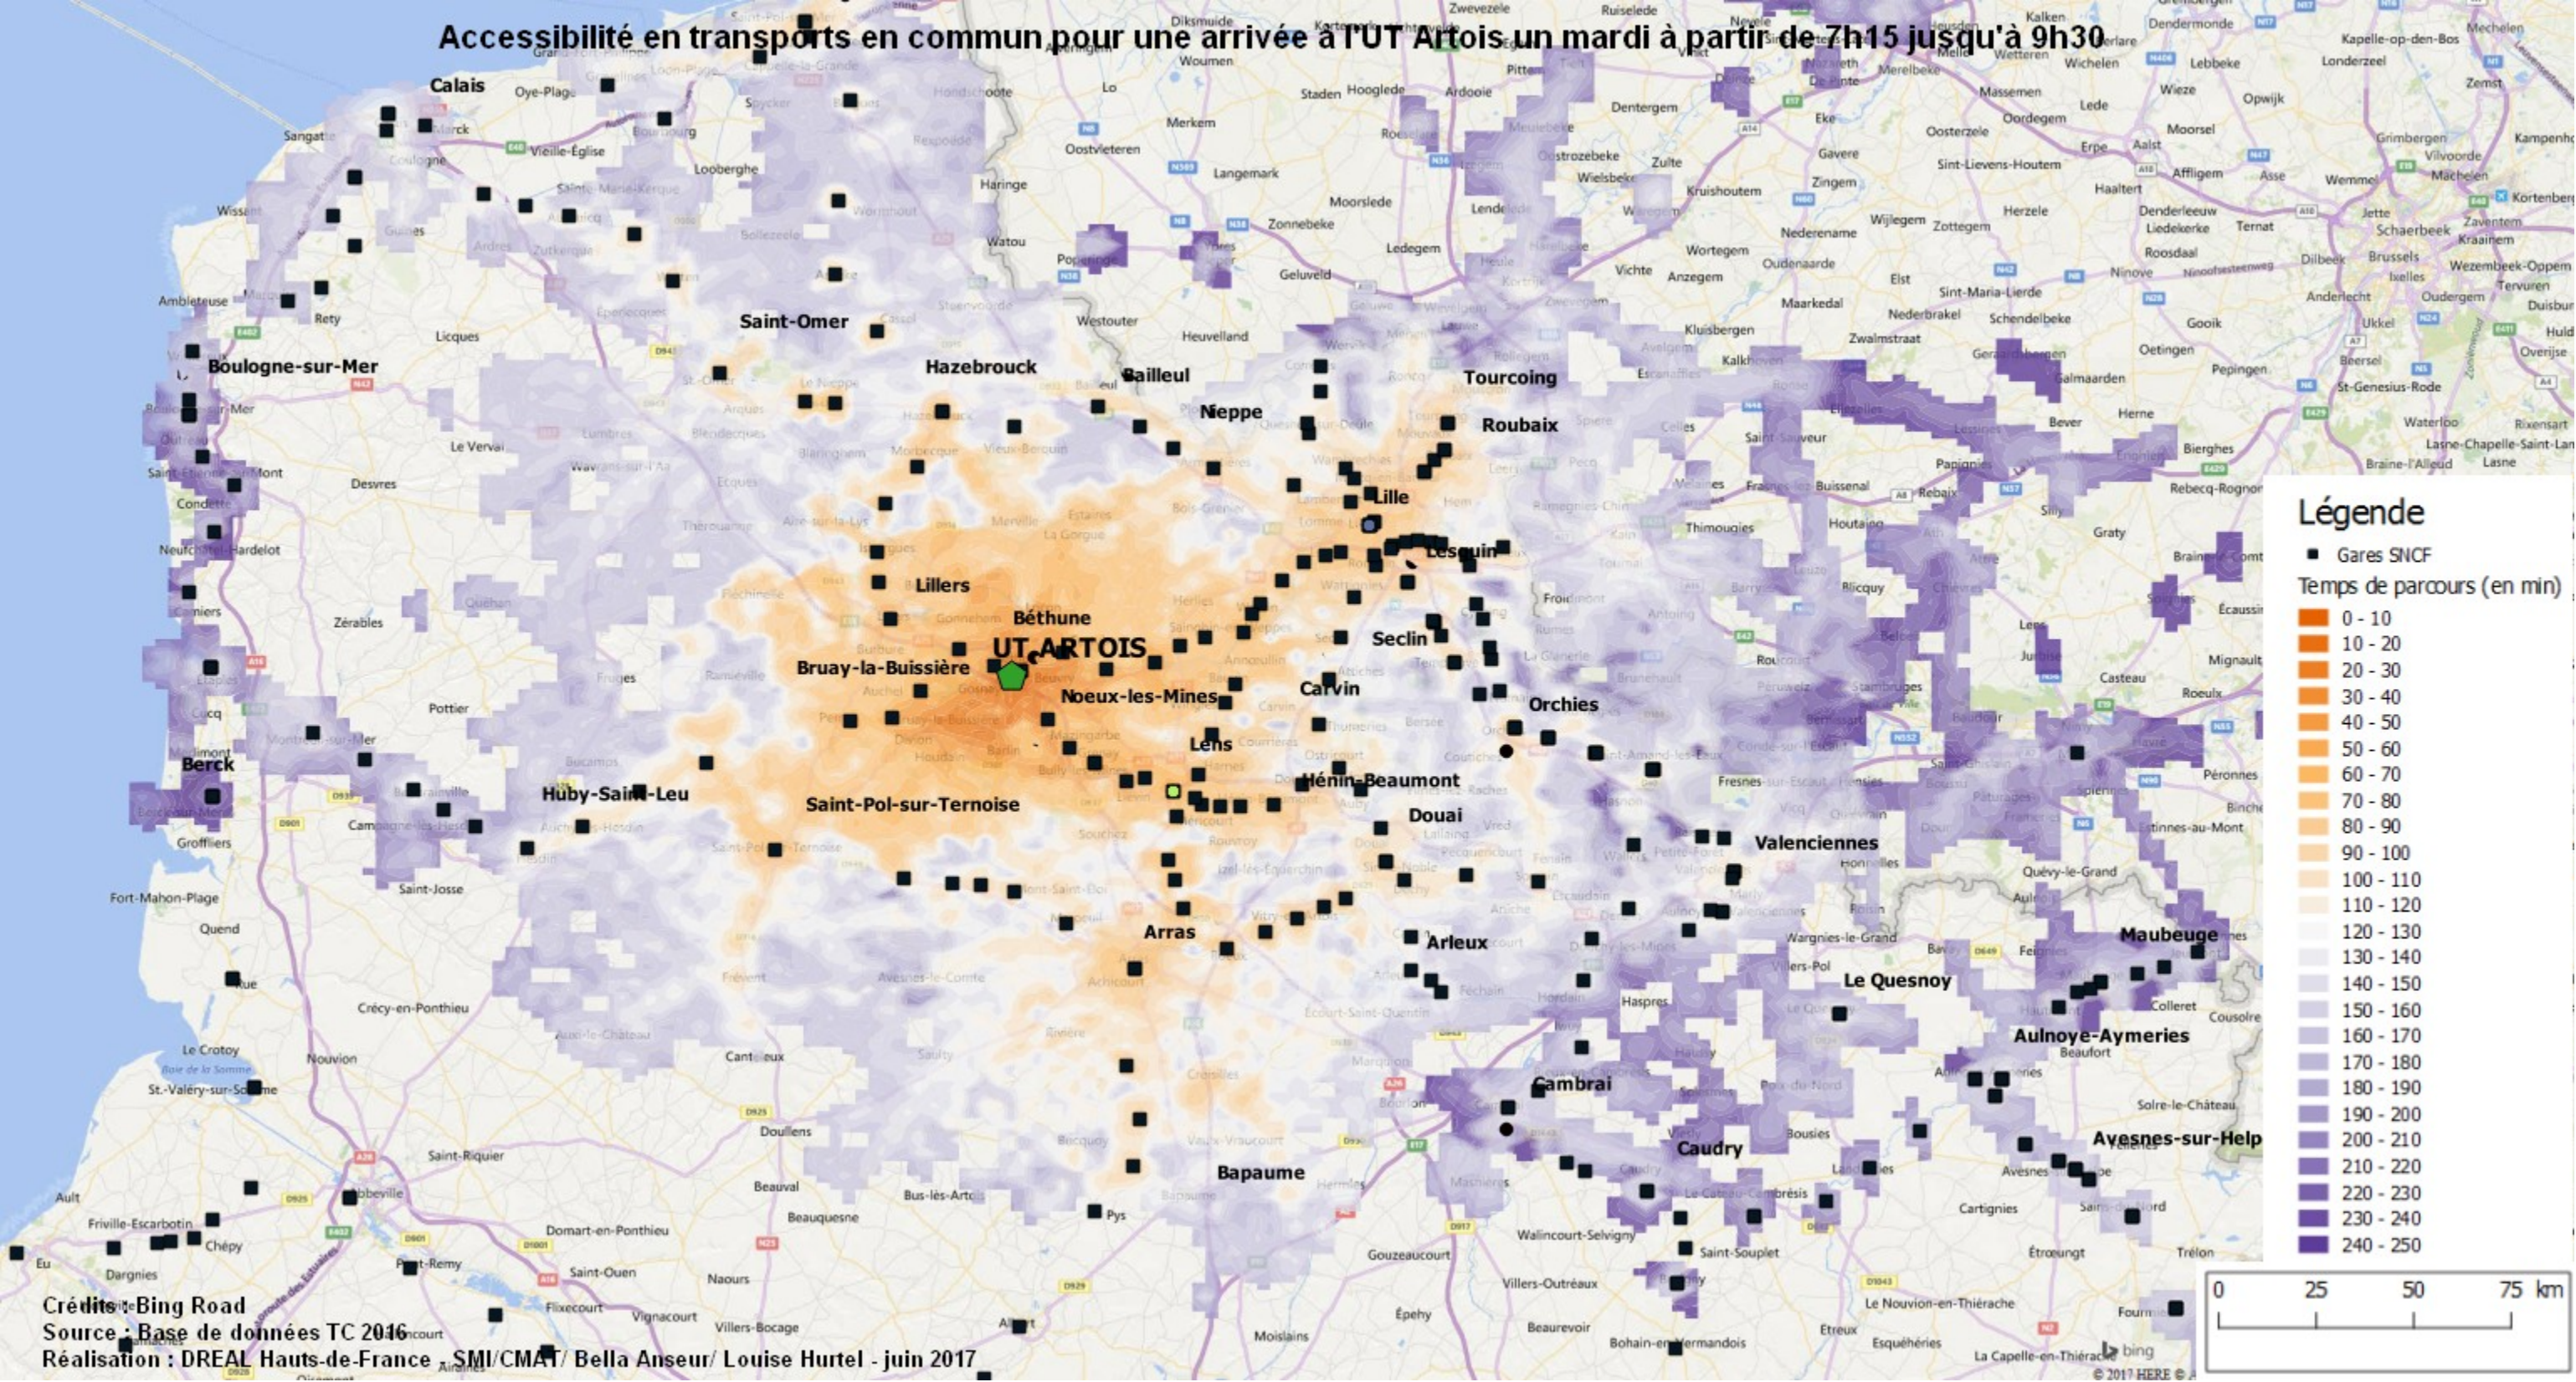

Accessibilité en transports en commun pour une arrivée à l'UT Artois un mardi à partir de 7h15 jusqu'à 9h30

Légende

- Gares SNCF
- Temps de parcours (en min)
- 0 - 10
- 10 - 20
- 20 - 30
- 30 - 40
- 40 - 50
- 50 - 60
- 60 - 70
- 70 - 80
- 80 - 90
- 90 - 100
- 100 - 110
- 110 - 120
- 120 - 130
- 130 - 140
- 140 - 150
- 150 - 160
- 160 - 170
- 170 - 180
- 180 - 190
- 190 - 200
- 200 - 210
- 210 - 220
- 220 - 230
- 230 - 240
- 240 - 250