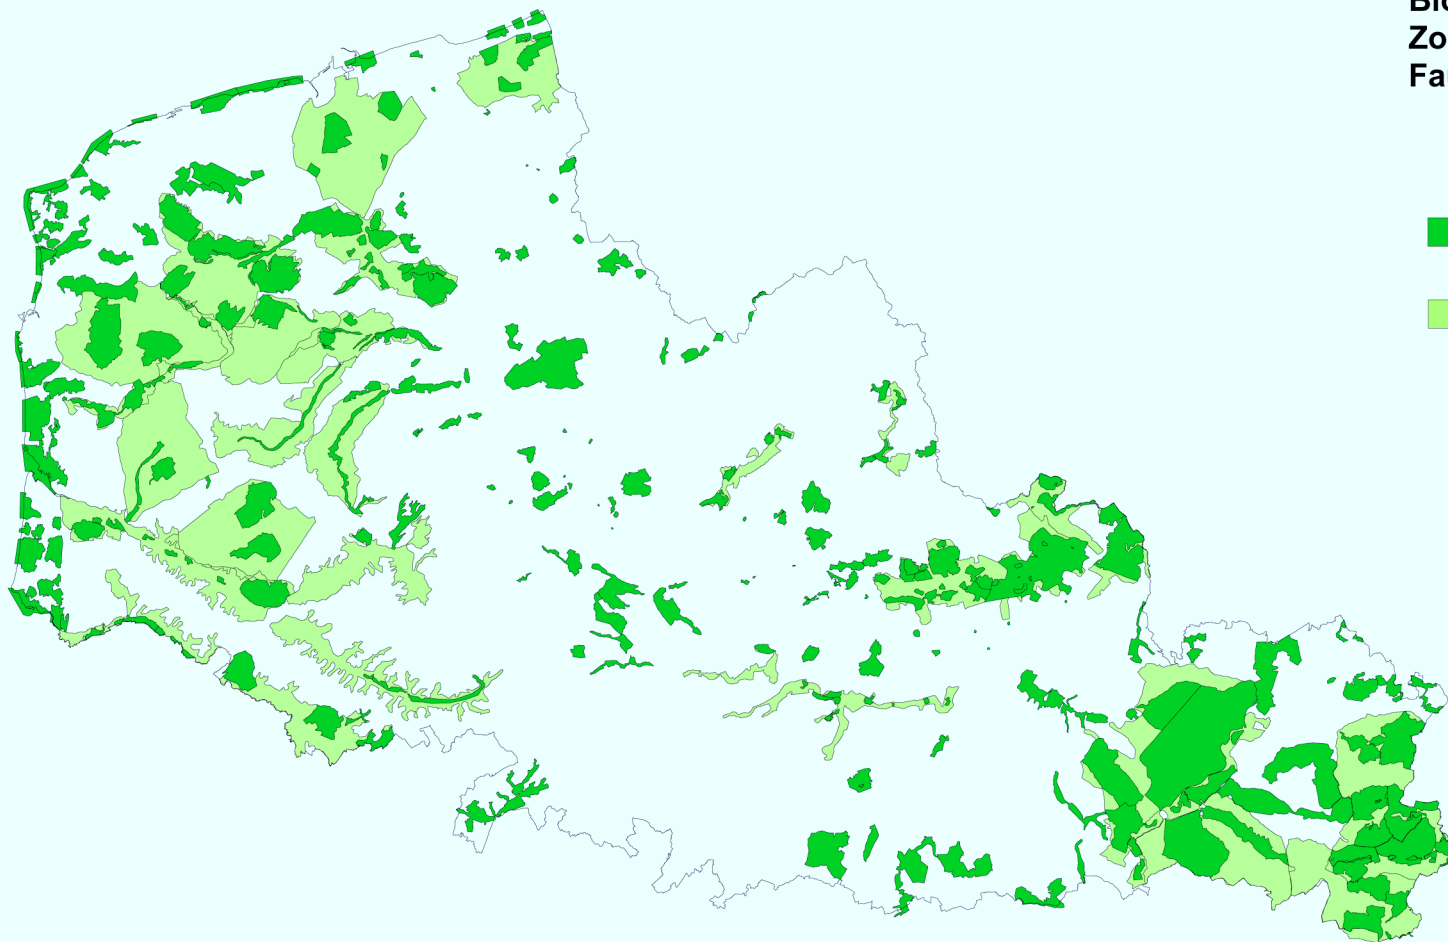

Contribution de l'Etat en région au schéma des services collectifs des espaces naturels et ruraux - Région Nord / Pas de Calais

Biodiversité : Zones Naturelles d'Intérêt Ecologique, Faunistique et Floristique

-  ZNIEFF de type 1
-  ZNIEFF de type 2

Echelle : 1/1 000 000

© BDCARTO IGN -5571-5807-7069
Sources DIREN
© S.I.G. DIREN Nord Pas-de-Calais
Extrait du Schéma Espaces
Naturels et Ruraux
Carte : ZNIEFF12.wor
janvier 1999