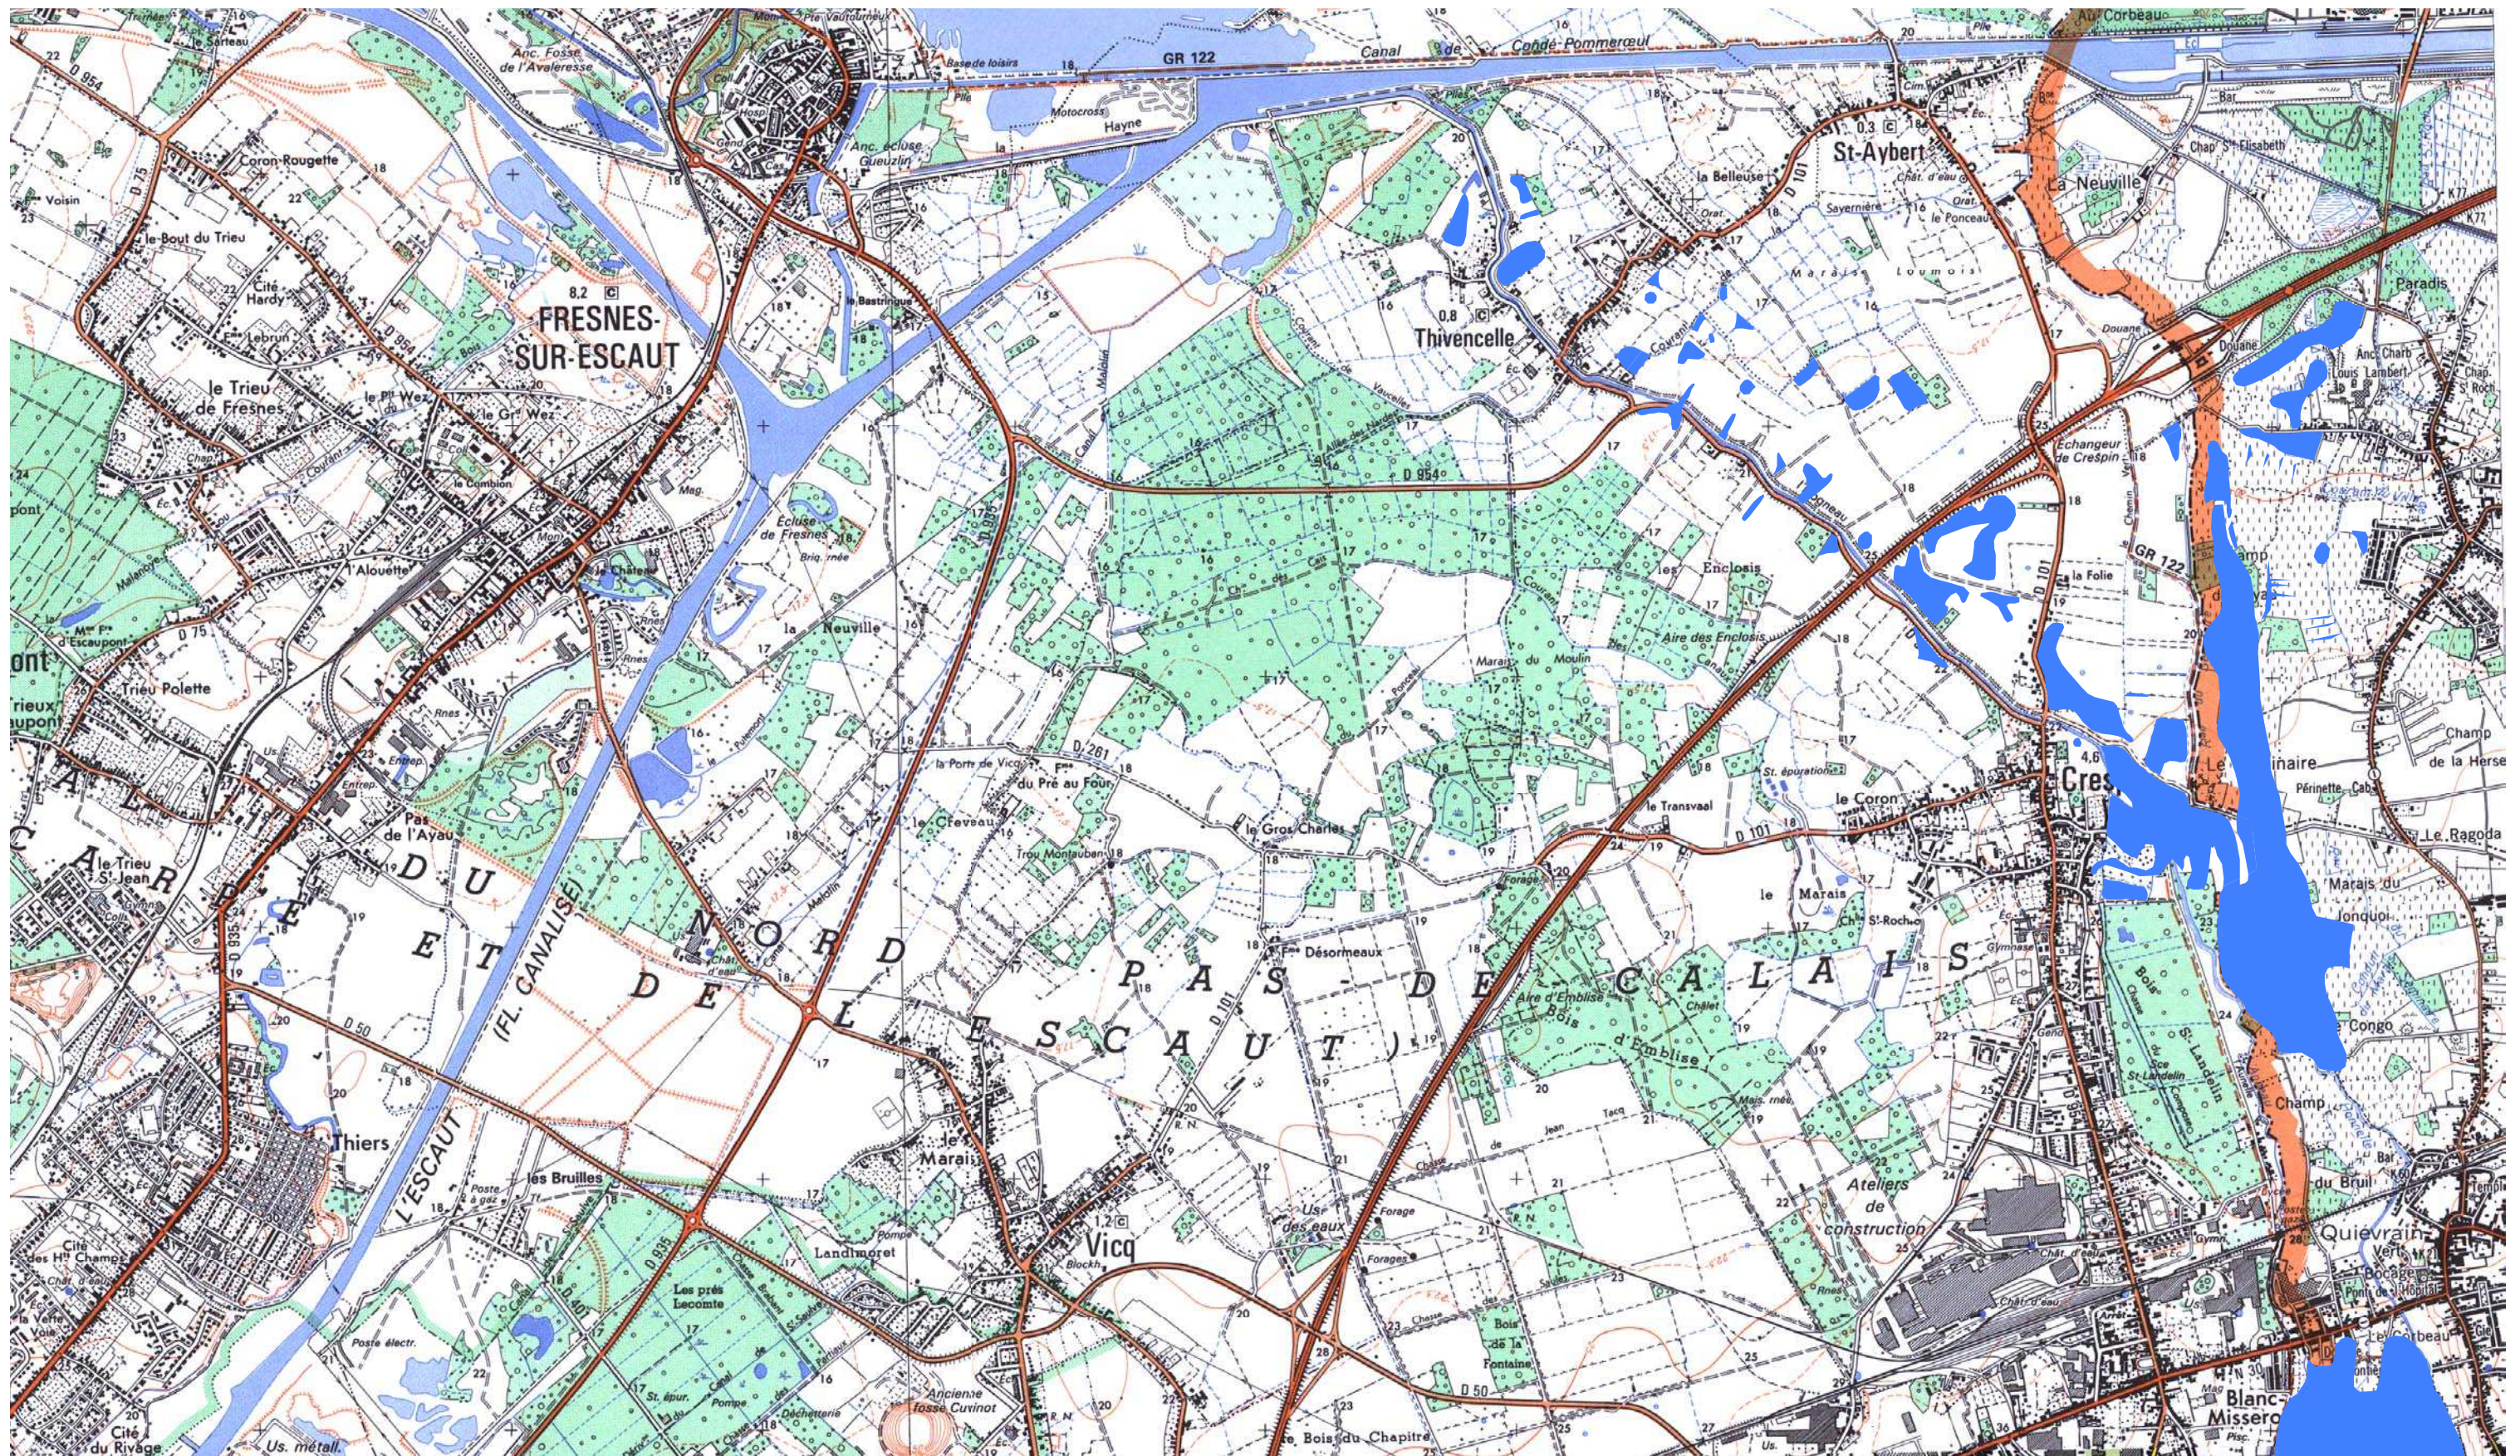

INONDATIONS DE L'AUNELLE-HOGNEAU

De l'aval confluence de l'Escaut à Thivencelle vers l'amont de Gommegnies
Temps de retour des crues de l'Hogneau à Thivencelle ~ 50 ans

INONDATIONS DE L'AUNELLE-HOGNEAU

De l'aval confluence de l'Escaut à Thivencelle vers l'amont de Gommegnies
Temps de retour des crues de l'Hogneau à Thivencelle ~ 50 ans