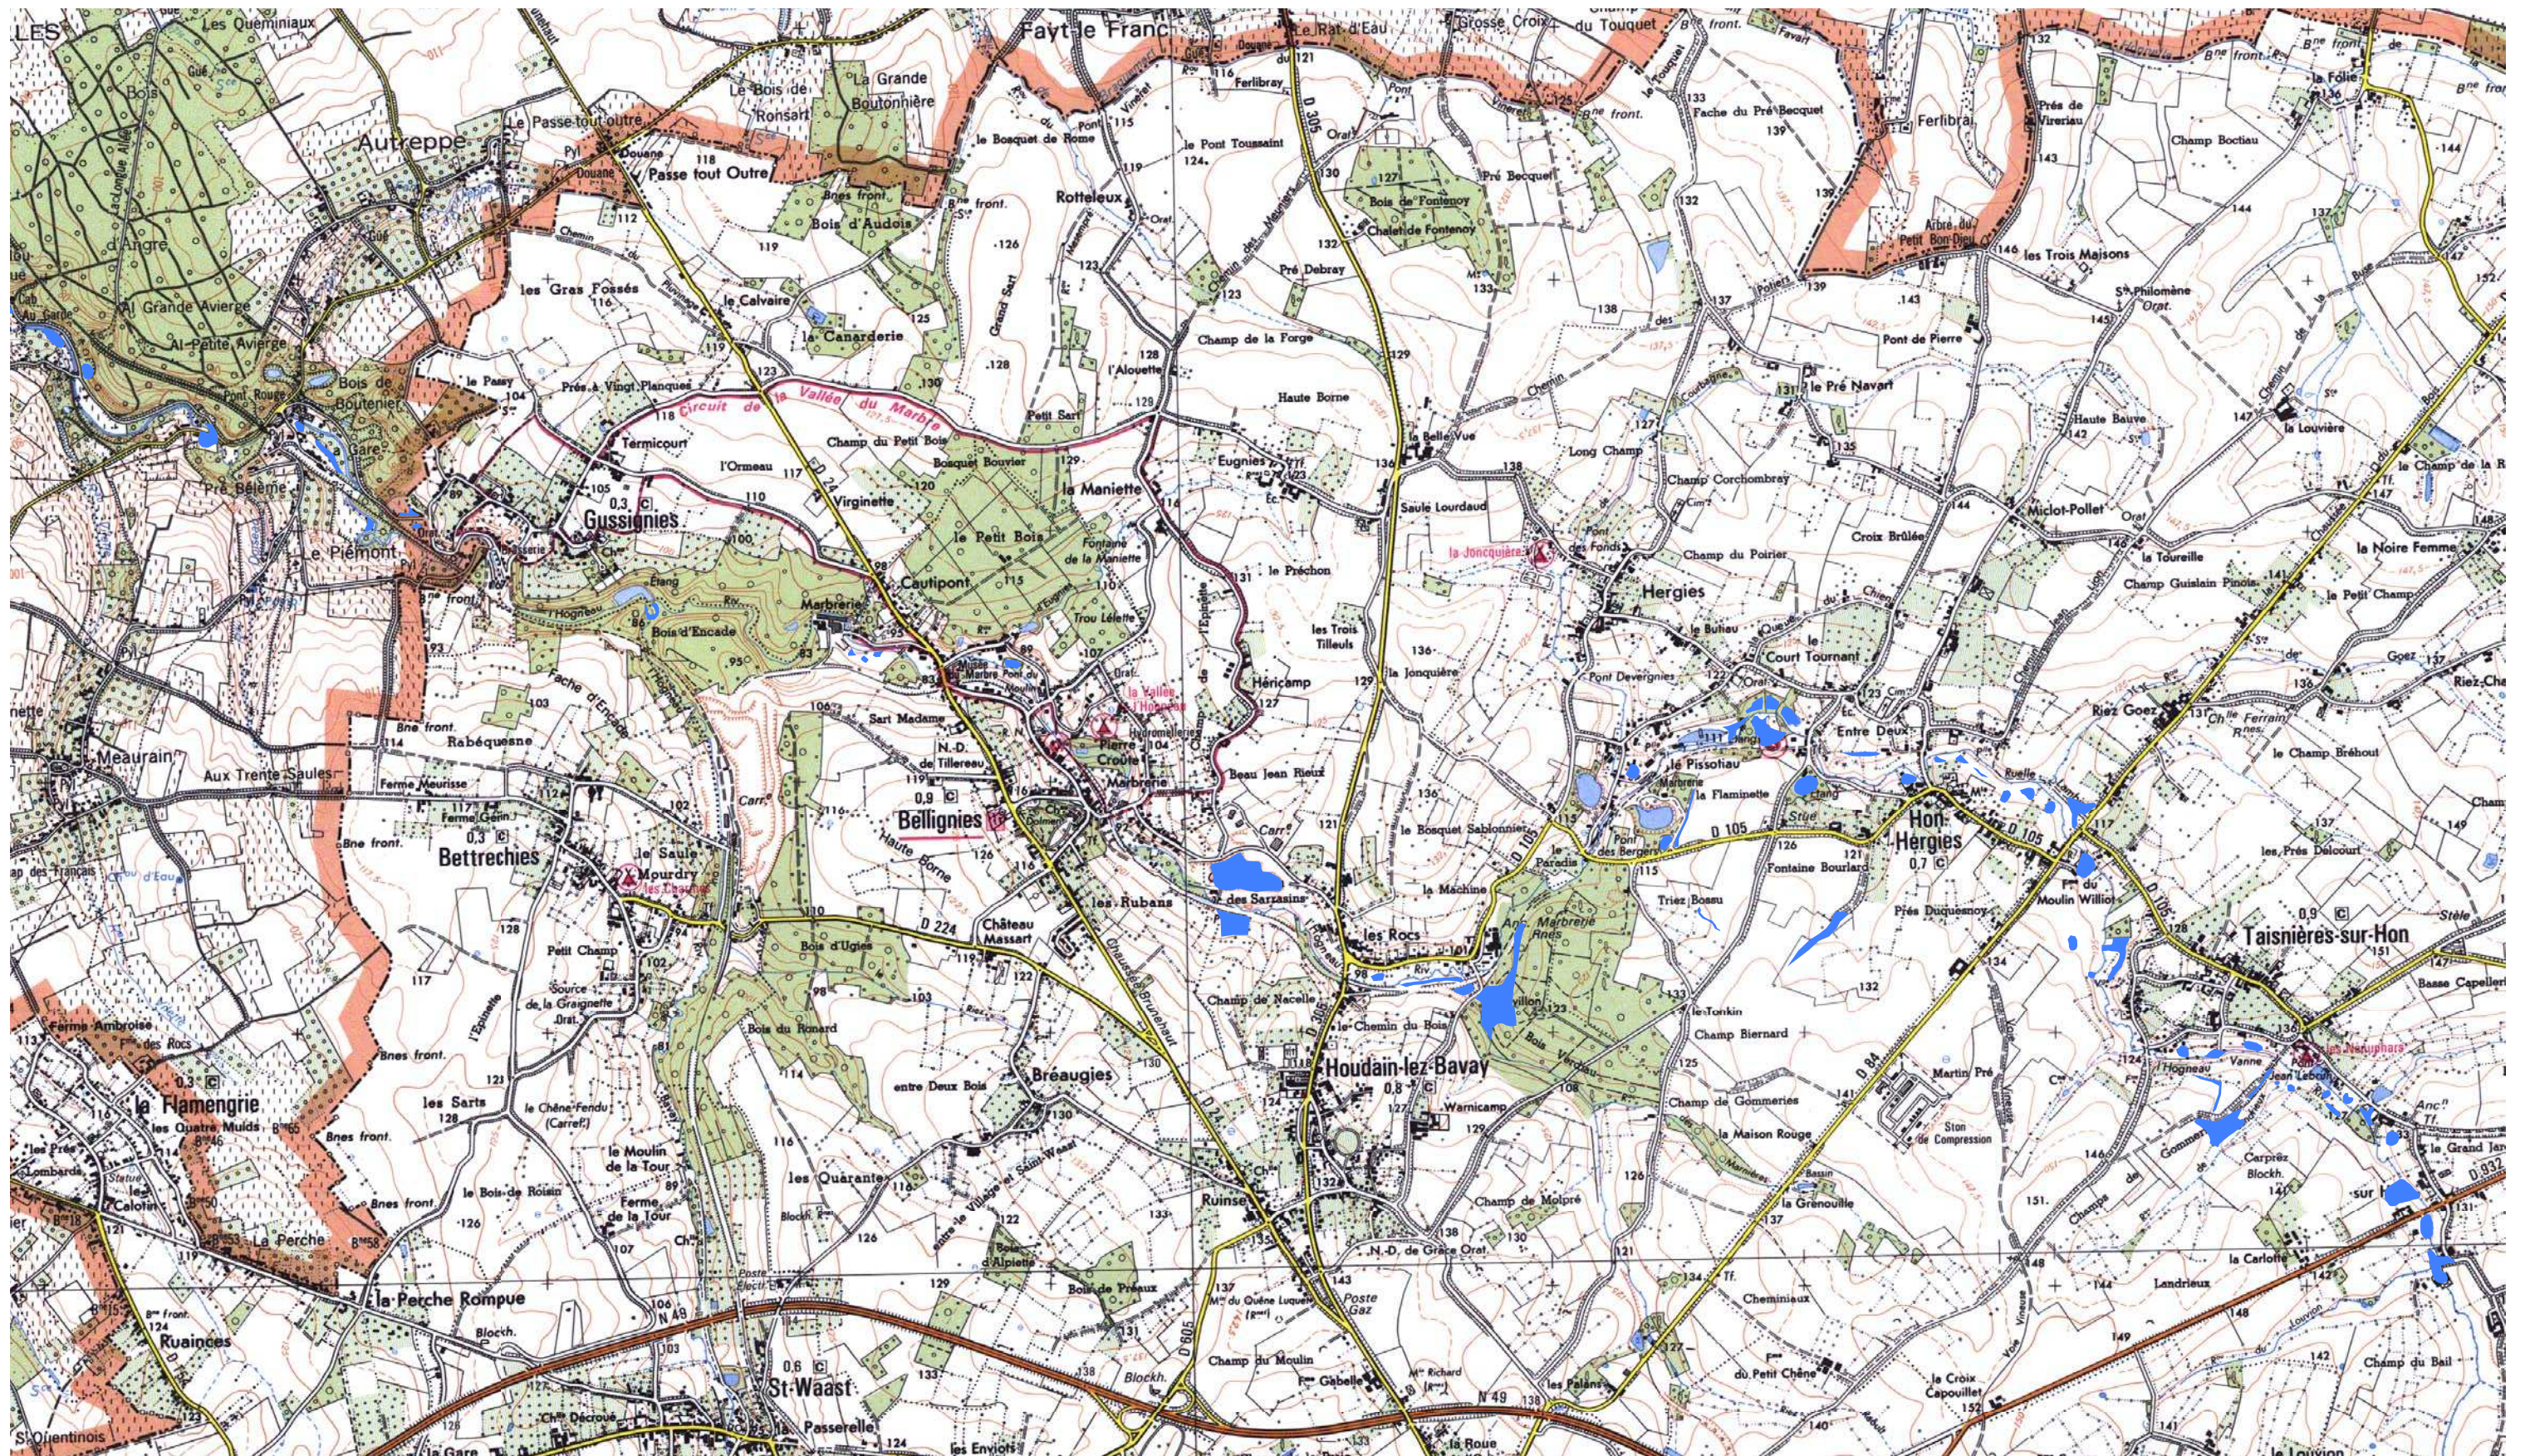

INONDATIONS DE L'AUNELLE-HOGNEAU

De l'aval confluence de l'Escaut à Thivencelle vers l'amont de Gommegnies
Temps de retour des crues de l'Hogneau à Thivencelle ~ 50 ans

INONDATIONS DE L'AUNELLE-HOGNEAU

De l'aval confluence de l'Escaut à Thivencelle vers l'amont de Gommegnies
Temps de retour des crues de l'Hogneau à Thivencelle ~ 50 ans