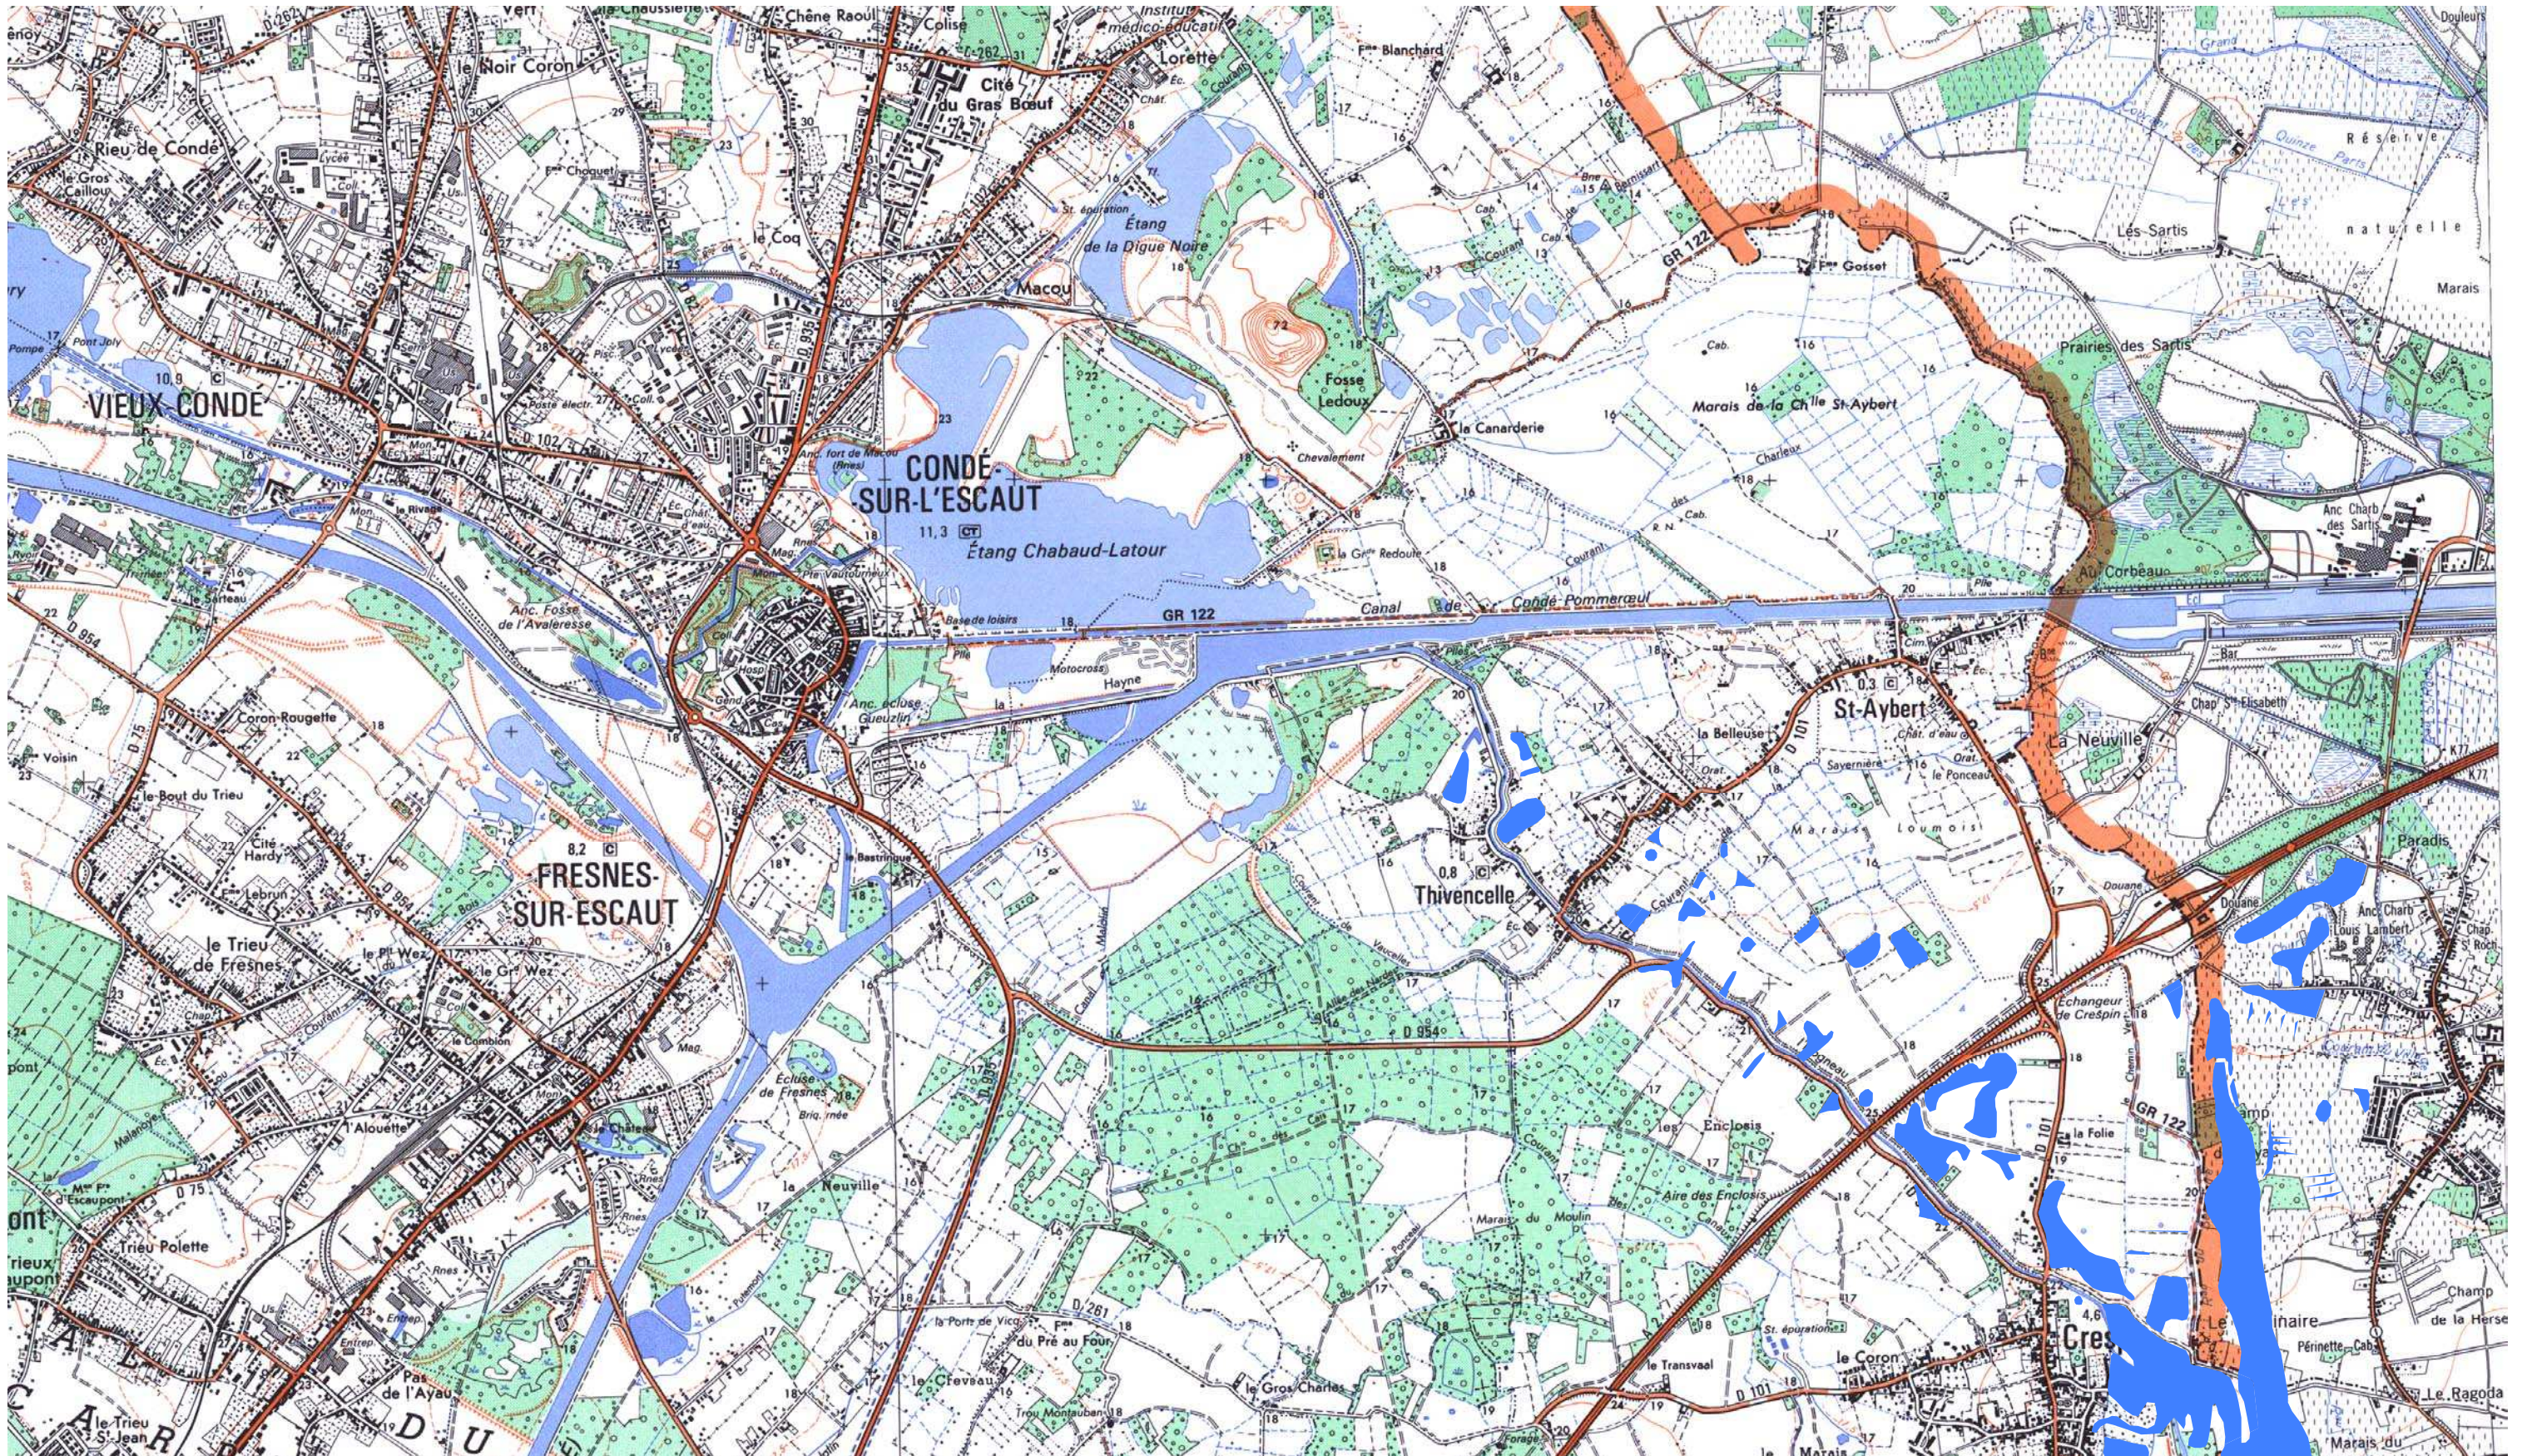

INONDATIONS DE L'AUNELLE-HOGNEAU

De l'aval confluence de l'Escaut à Thivencelle vers l'amont de Gommegnies
Temps de retour des crues de l'Hogneau à Thivencelle ~ 50 ans

INONDATIONS DE L'AUNELLE-HOGNEAU

De l'aval confluence de l'Escaut à Thivencelle vers l'amont de Gommegnies
Temps de retour des crues de l'Hogneau à Thivencelle ~ 50 ans