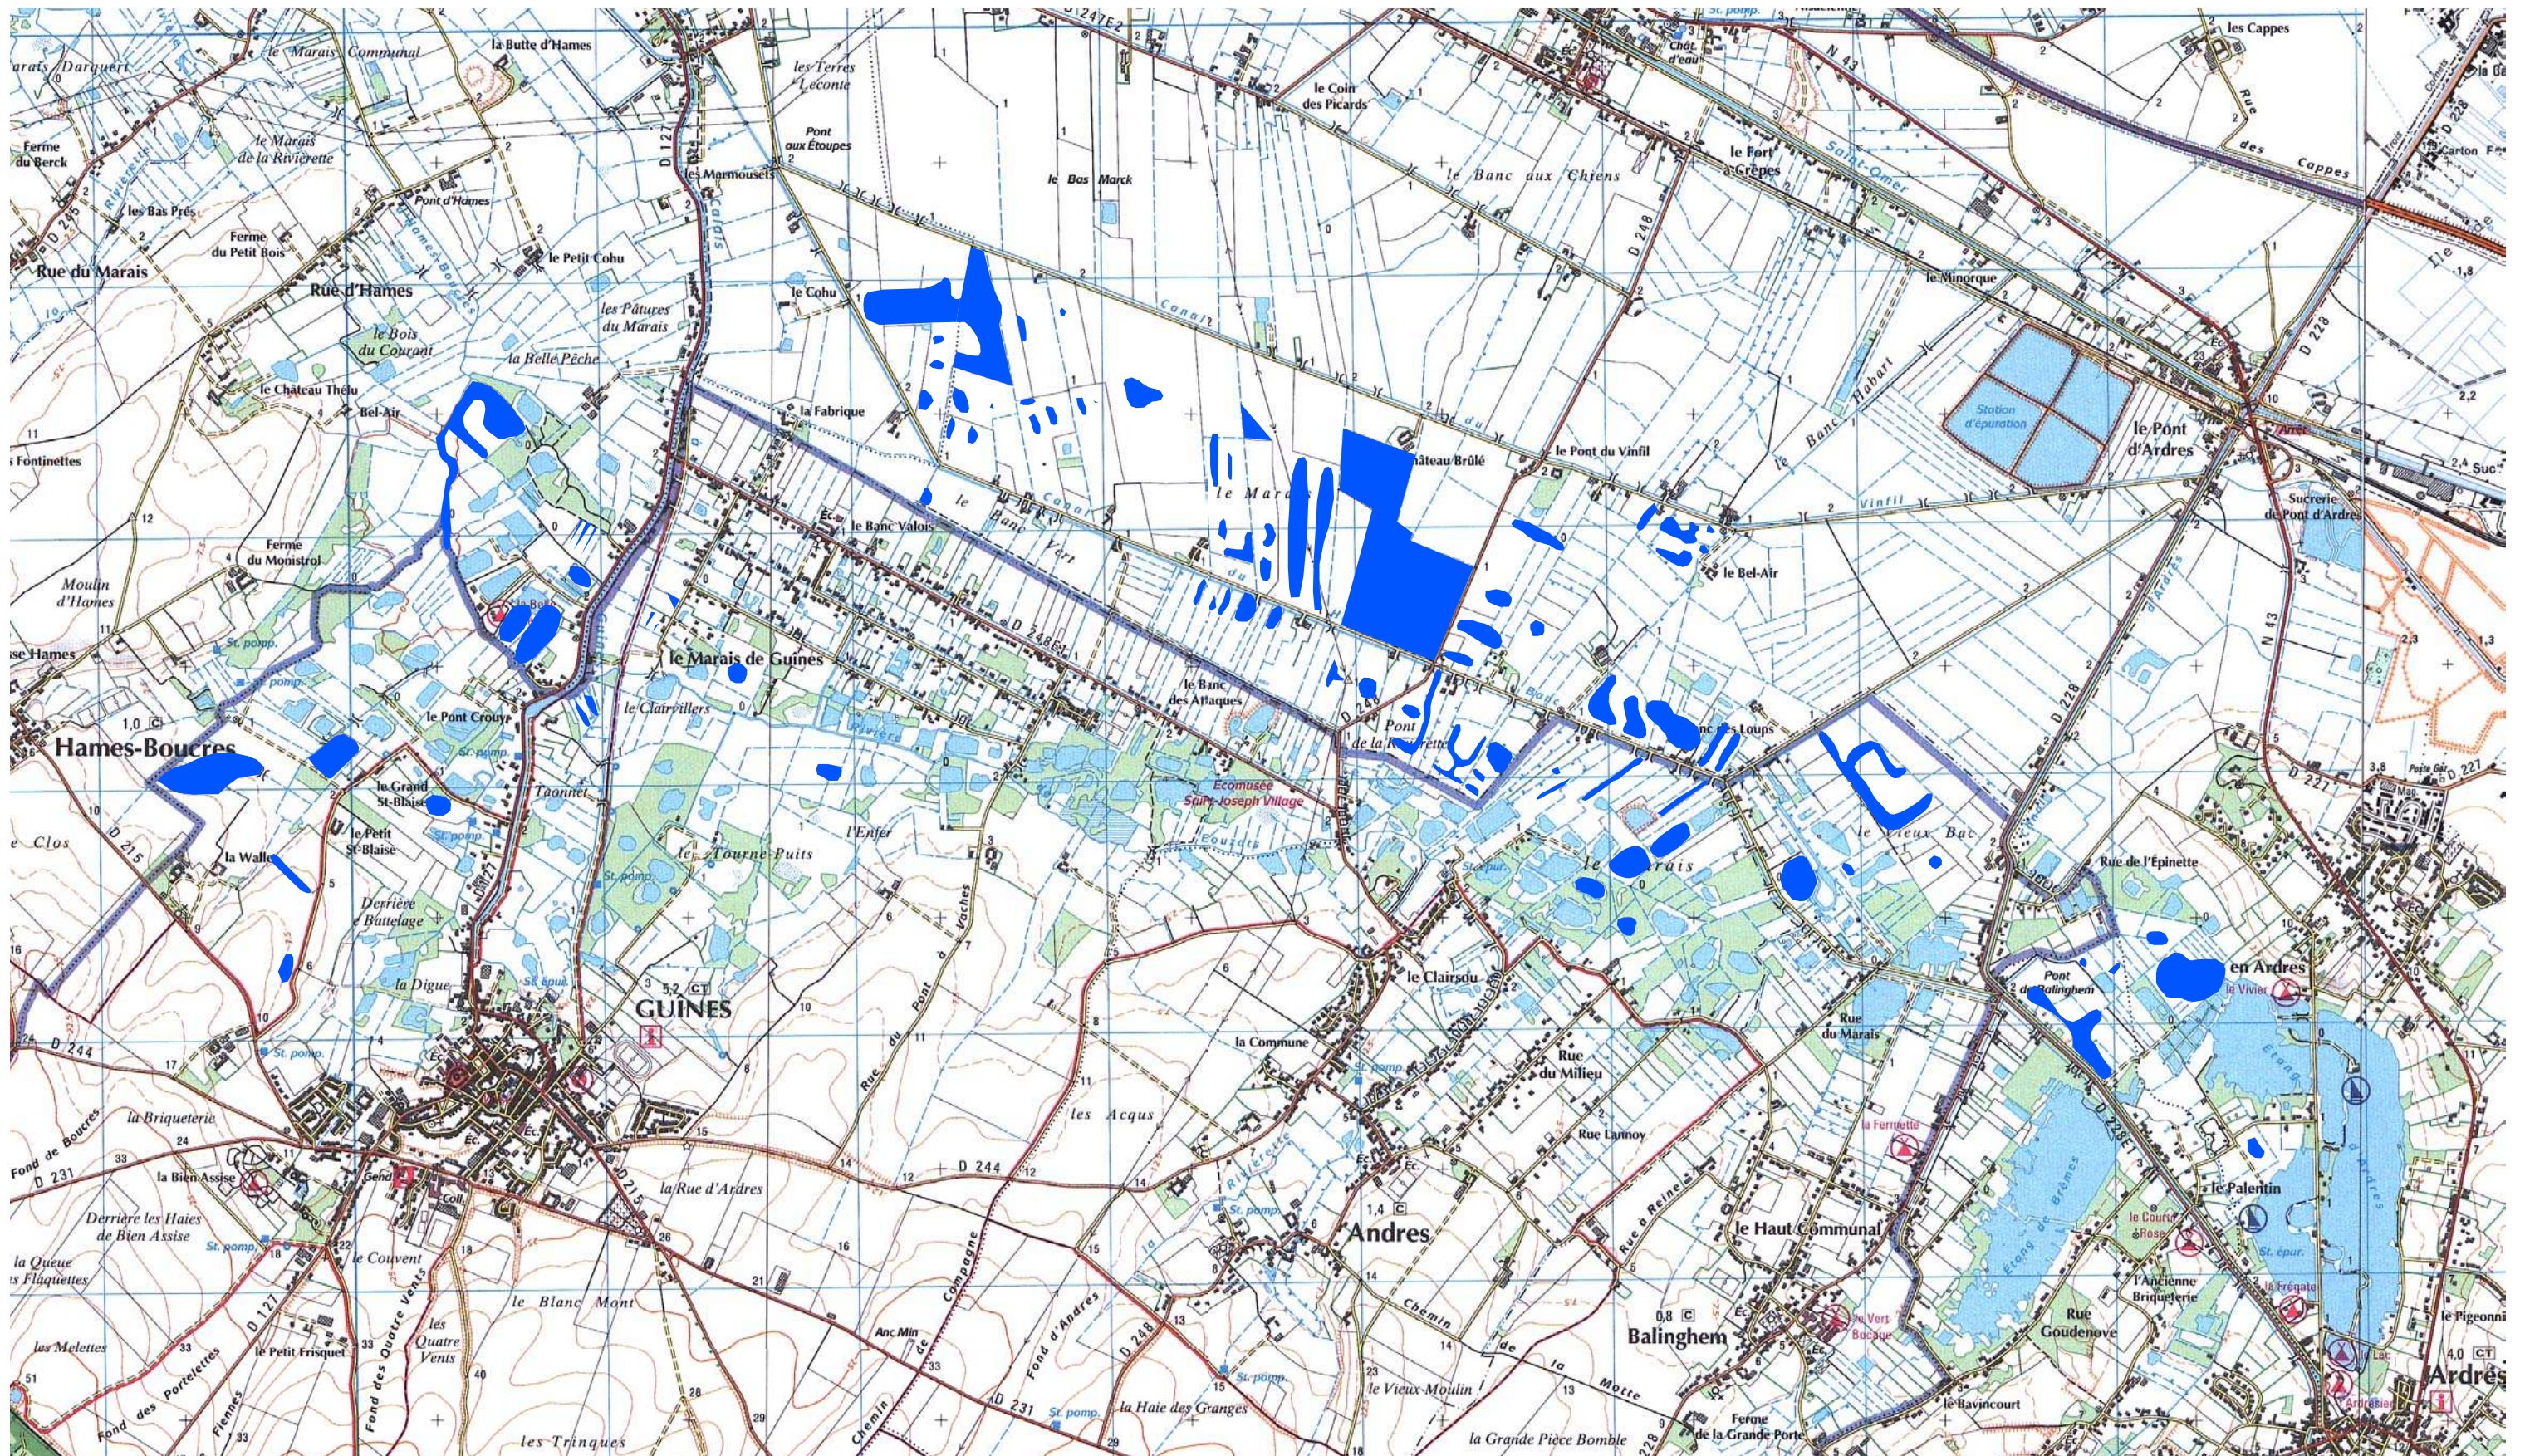

INONDATIONS DU MARAIS DE GUINES

De Guines à Ardres

Temps de retour des crues de l'Aa à Wizernes >50 ans

INONDATIONS DE LA BASSE COLME

De Bergues à Hondschoote

Temps de retour des crues de l'Aa à Wizernes >50 ans

INONDATIONS DE LA BASSE COLME

De Bergues à Hondschoote

Temps de retour des crues de l'Aa à Wizernes >50 ans