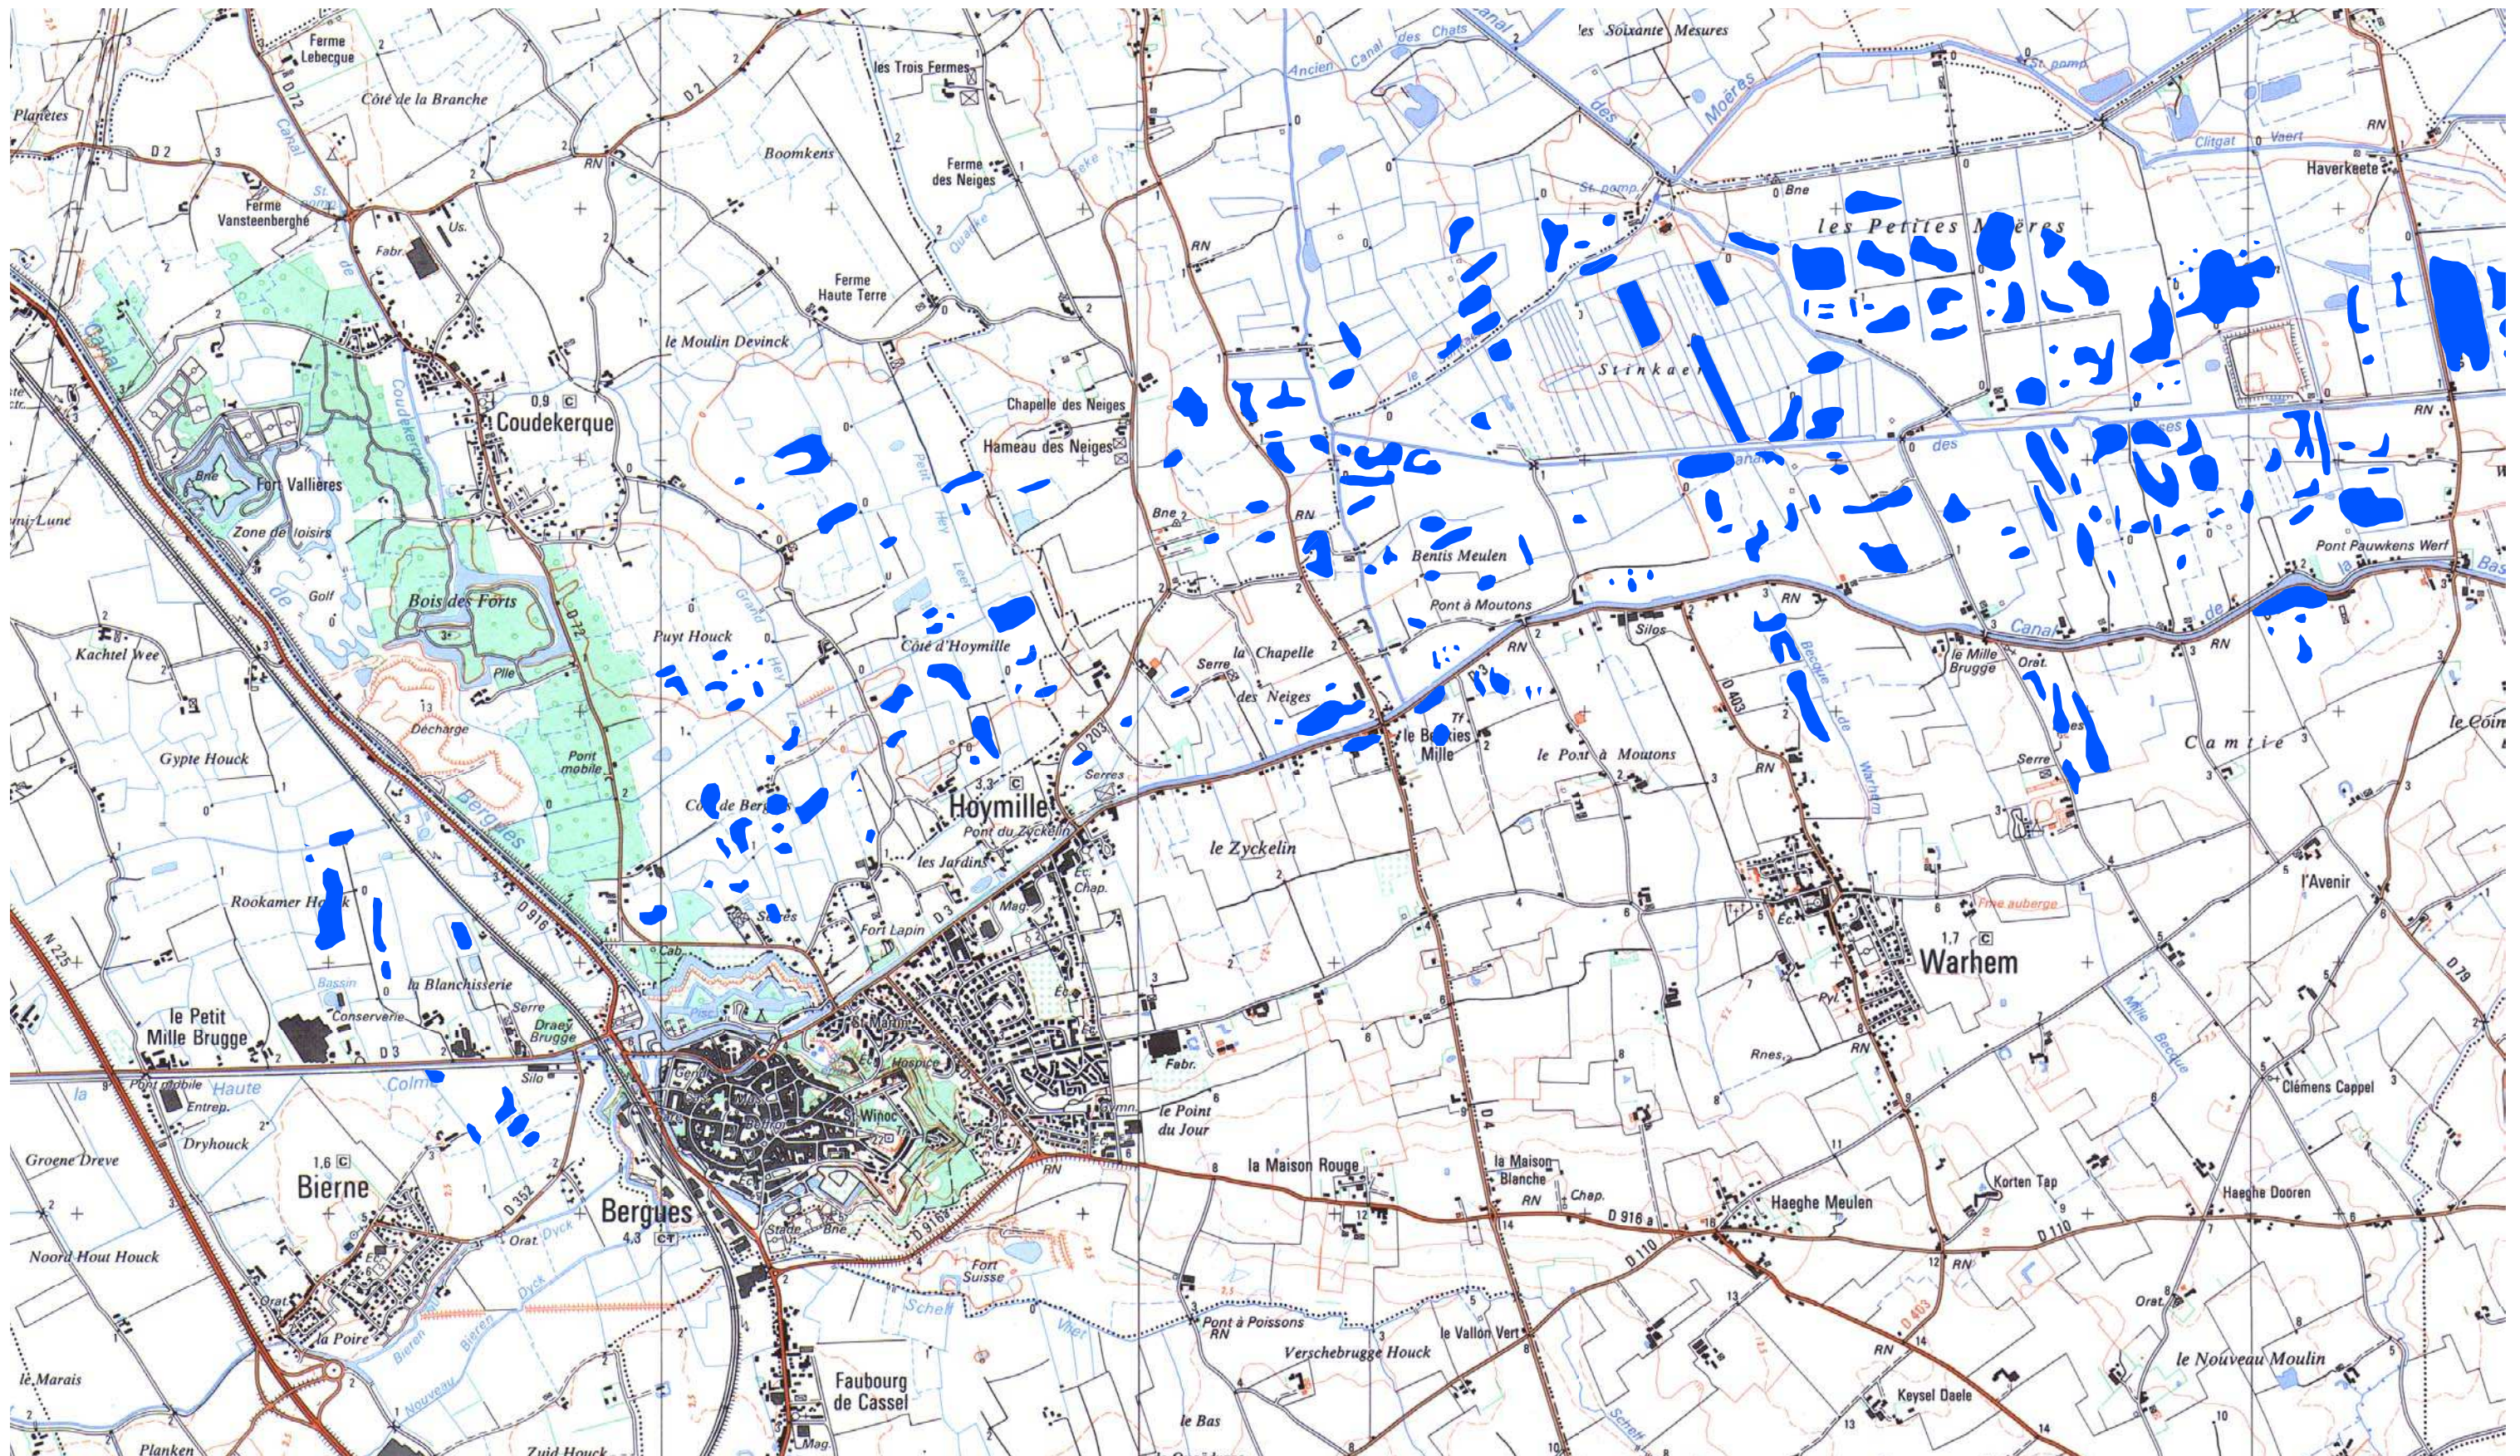

INONDATIONS DU MARAIS DE GUINES

De Guines à Ardres

Temps de retour des crues de l'Aa à Wizernes >50 ans

INONDATIONS DE LA BASSE COLME

De Bergues à Hondschoote

Temps de retour des crues de l'Aa à Wizernes >50 ans

INONDATIONS DE LA BASSE COLME

De Bergues à Hondschoote

Temps de retour des crues de l'Aa à Wizernes >50 ans